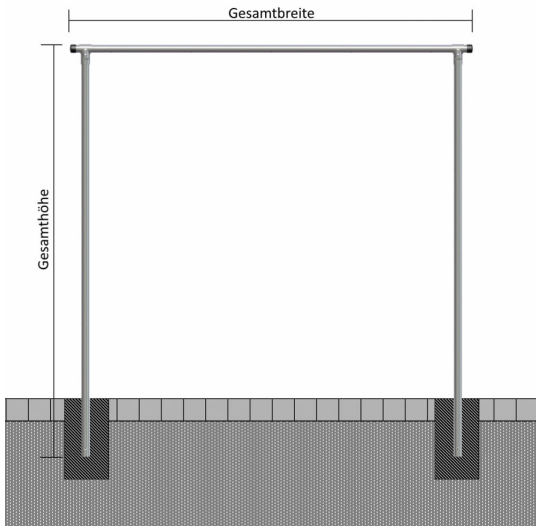

Teppichklopfergest, Ø 48 oder 60 mm

- Material: Stahl (feuerverzinkt)
- Farbe: feuerverzinkt
- Länge: 2500, 3000, 3500 oder 4000 mm
- Gesamthöhe: 2500 mm
- Durchmesser: 48 oder 60 mm
- Bauart: ortsfest, zum Einbetonieren

Gemeinsame Eigenschaften aller Varianten

Material	Bauart	Farbe	Höhe
Stahl (feuerverzinkt)	zum Einbetonieren	silber	2500 mm

Verfügbare Varianten

Gewicht	Durchmesser	Länge	Artikelnummer
22 kg	48 mm Ø	2500 mm	shk419_4525
23,5 kg	48 mm Ø	3000 mm	shk419_4530
25 kg	48 mm Ø	3500 mm	shk419_4535
26,5 kg	48 mm Ø	4000 mm	shk419_4540
24,5 kg	60 mm Ø	2500 mm	shk419_4725
24,5 kg	60 mm Ø	3000 mm	shk419_4730

Gewicht	Durchmesser	Länge	Artikelnummer
24,5 kg	60 mm ø	3500 mm	shk419_4735
24,5 kg	60 mm ø	4000 mm	shk419_4740

Dieses Datenblatt wurde am 10.07.2024 automatisch erstellt. Änderungen nach diesem Zeitpunkt sind vorbehalten.