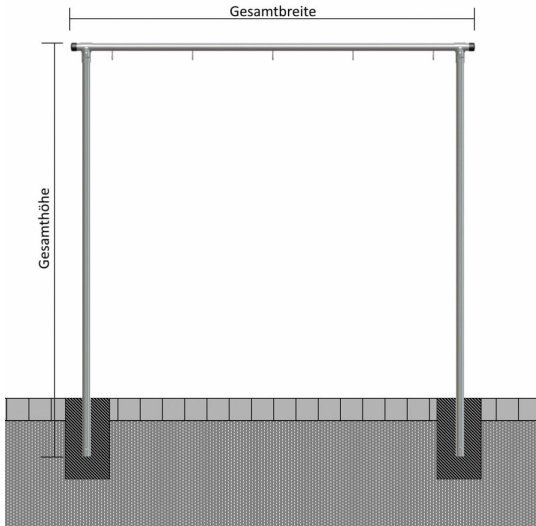

## Wäschetrockengerüst, Ø 48 oder 60 mm

- Material: Stahl (feuerverzinkt)
- Farbe: feuerverzinkt
- Ausführung: 5, 6, 7 oder 8 Haken
- Durchmesser: 48 oder 60 mm
- Bauart: ortsfest, zum Einbetonieren
- Höhe: 2500 mm
- Länge: 2500, 3000, 3500 oder 4000 mm

## Gemeinsame Eigenschaften aller Varianten

Material	Bauart	Farbe	Ausführung	Höhe
Stahl (feuerverzinkt)	zum Einbetonieren	silber	Länge	2500 mm

## Verfügbare Varianten

Gewicht	Durchmesser	Länge	Artikelnummer
24,5 kg	48 mm Ø	2500 mm	shk419_4425
26 kg	48 mm Ø	3000 mm	shk419_4430
27,5 kg	48 mm Ø	3500 mm	shk419_4435
29 kg	48 mm Ø	4000 mm	shk419_4440
23,9 kg	60 mm Ø	2500 mm	shk419_4625
27,3 kg	60 mm Ø	3000 mm	shk419_4630

<b>Gewicht</b>	<b>Durchmesser</b>	<b>Länge</b>	<b>Artikelnummer</b>
29,1 kg	60 mm ø	3500 mm	shk419_4635
29 kg	60 mm ø	4000 mm	shk419_4640

---

Dieses Datenblatt wurde am 10.07.2024 automatisch erstellt. Änderungen nach diesem Zeitpunkt sind vorbehalten.