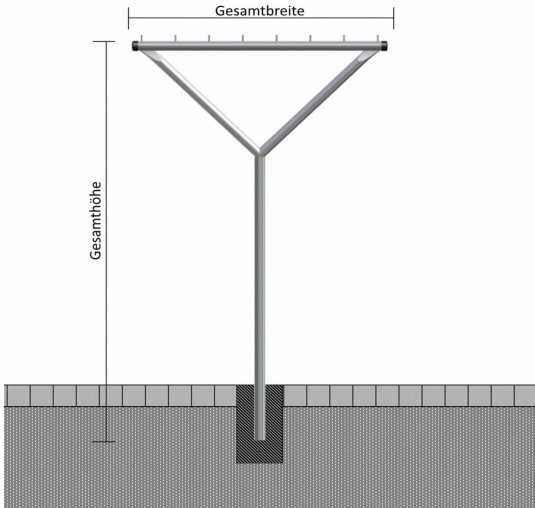

Wäschetrockengerüst Y-Form, Ø 60 mm

- Material: Stahl (feuerverzinkt)
- Farbe: feuerverzinkt
- Ausführung: mit 8 Rundstiften
- Bauart: ortsfest, zum Einbetonieren
- Höhe: 2500 mm
- Durchmesser: 60 mm
- Länge: 1500 mm
- Gewicht: 14 kg

Material	Stahl (feuerverzinkt)
Bauart	zum Einbetonieren
Farbe	silber
Gewicht	18,6 kg

Ausführung	mit 8 Rundstiften
Durchmesser	60 mm ø
Länge	1500 mm
Höhe	2500 mm

Dieses Datenblatt wurde am 10.07.2024 automatisch erstellt. Änderungen nach diesem Zeitpunkt sind vorbehalten.