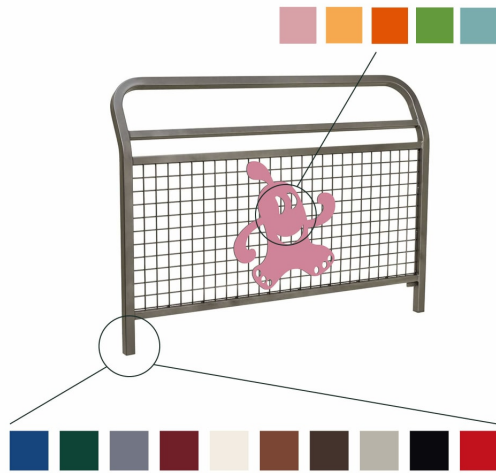

Geländer CONVI® für Kinder

- Material: Stahl (verzinkt/pulverbeschichtet)
- Gesamthöhe: 1280 mm
- Höhe über Flur: 1100 mm
- Breite: 1500 mm
- Tiefe: 187 mm
- Sprossenanzahl: 1
- Farbe: 10 verschiedene Farben
- Dekoration: Katze, Fisch
- Farbe Dekoration: 5 verschiedene Farben
- Befestigung: zum Einbetonieren / herausnehmbar
- Gewicht: 23 / 24 / 25 / 28 / 29 / 30 kg

Gemeinsame Eigenschaften aller Varianten

Material	Breite	Gesamthöhe	Höhe über Flur	Tiefe	Sprossenanzahl
Stahl (verzinkt/pulverbeschichtet)	1500 mm	1280 mm	1100 mm	187 mm	1

Verfügbare Varianten

Farbe	Gewicht	Befestigung	Dekoration	Farbe Dekoration	Artikelnummer
purpurrot	24 kg	zum Einbetonieren	Katze	safrangelb (RAL 1017)	SPL206960.3004.1017
purpurrot	24 kg	zum Einbetonieren	Katze	reinorange (RAL 2004)	SPL206960.3004.2004
purpurrot	24 kg	zum Einbetonieren	Katze	hellrosa (RAL 3015)	SPL206960.3004.3015
purpurrot	24 kg	zum Einbetonieren	Katze	pastelltürkis (RAL 6034)	SPL206960.3004.6034