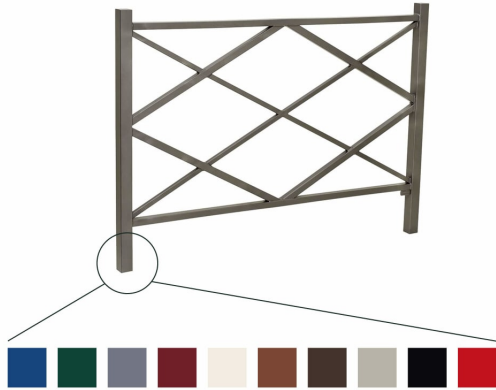

## Straßengeländer Diamant

- Material: Stahl (verzinkt/pulverbeschichtet)
- Gesamthöhe: 1200 mm
- Höhe über Flur: 1000 mm
- Breite: 1500 mm
- Tiefe: 50 mm
- Farbe: 10 verschiedene Farben
- Befestigung: zum Einbetonieren / herausnehmbar
- Gewicht: 13 / 16 / 18 / 21 kg

## Gemeinsame Eigenschaften aller Varianten

| Material                           | Breite  | Gesamthöhe | Höhe über Flur | Tiefe |
|------------------------------------|---------|------------|----------------|-------|
| Stahl (verzinkt/pulverbeschichtet) | 1500 mm | 1200 mm    | 1000 mm        | 50 mm |

## Verfügbare Varianten

| Farbe            | Gewicht | Befestigung       | Artikelnummer  |
|------------------|---------|-------------------|----------------|
| purpurrot        | 16 kg   | zum Einbetonieren | SPL206203.3004 |
| verkehrsrot      | 16 kg   | zum Einbetonieren | SPL206203.3020 |
| enzianblau       | 16 kg   | zum Einbetonieren | SPL206203.5010 |
| moosgrün         | 16 kg   | zum Einbetonieren | SPL206203.6005 |
| seidengrau       | 16 kg   | zum Einbetonieren | SPL206203.7044 |
| schokoladenbraun | 16 kg   | zum Einbetonieren | SPL206203.8017 |