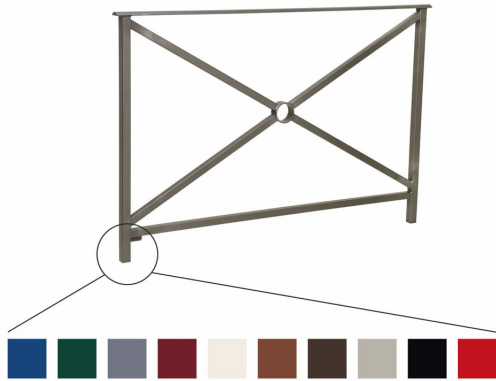

Straßengeländer Heritage mit Handlauf - ohne Griffe

- Material: Stahl (verzinkt/pulverbeschichtet)
- Gesamthöhe: 1184 mm
- Höhe über Flur: 1000 mm
- Breite: 800 oder 1500 mm
- Tiefe: 50 mm
- Ausführung: Kreuzverstrebung
- Typ: ohne seitliche Griffe
- Farbe: 10 verschiedene Farben
- Befestigung: zum Einbetonieren / herausnehmbar
- Gewicht: 14 / 17 / 20 / 23 kg

Gemeinsame Eigenschaften aller Varianten

Material	Gesamthöhe	Höhe über Flur	Tiefe
Stahl (verzinkt/pulverbeschichtet)	1184 mm	1000 mm	50 mm

Verfügbare Varianten

Farbe	Gewicht	Ausführung	Befestigung	Breite	Typ	Artikelnummer
purpurrot	14 kg	Kreuzverstrebung	zum Einbetonieren	800 mm	ohne Griffe	SPL206130.3004
verkehrsrot	14 kg	Kreuzverstrebung	zum Einbetonieren	800 mm	ohne Griffe	SPL206130.3020
enzianblau	14 kg	Kreuzverstrebung	zum Einbetonieren	800 mm	ohne Griffe	SPL206130.5010
moosgrün	14 kg	Kreuzverstrebung	zum Einbetonieren	800 mm	ohne Griffe	SPL206130.6005