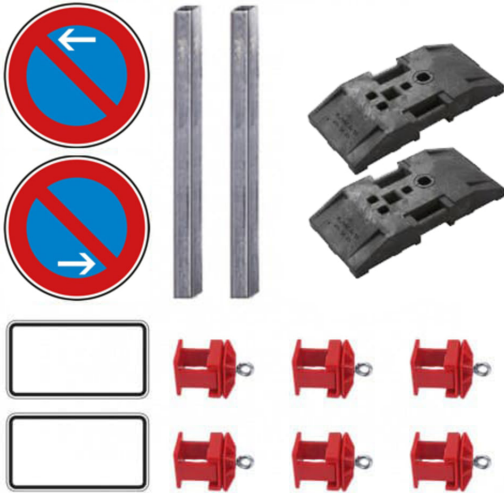

## Parkverbotszonen Komplett-Set, Eingeschränktes Haltverbot

- **Aussage: Halten & Parken länger als 3 Minuten verboten (eingeschränkt)**
- Material: Aluminium (Schilder & Schaftrohr) / Recyclingmaterial (Fußplatte)
- Größe Haltverbotschilder: 420 oder 600 mm Durchmesser
- Größe Zusatzzeichen: 231 x 420, 330 x 600, 315 x 420 oder 450 x 600 mm
- Bauart: Flachform 2 mm
- Reflexionsklasse: RA1
- Lieferumfang: 2 Verkehrszeichen eingeschränktes Haltverbot (Anfang/Ende, wahlweise Links- oder Rechtsaufstellung), 2 neutrale Zusatzzeichen, 2 Alu-Schaftrohre, 6 Klemmschellen (K1), wahlweise 2, 4, 6 oder 8 TL Fußplatten

- alle Sets nach StVO
- gemäß TL-Aufstellvorrichtungen für Schilderaufstellung innerorts (SET V)

**Bestellhinweis:** Lieferung mit anderen Schildern auf Anfrage möglich.