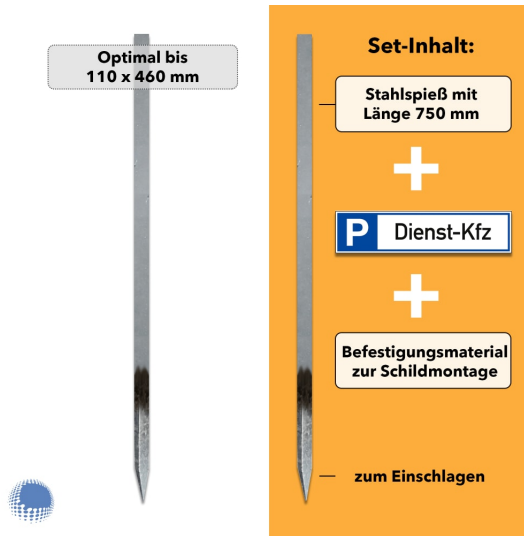

Parkplatzreservierer-Set 'Dienst-KFZ', gedruckt, mit Erdspieß

- Material Pfosten: Stahl (feuerverzinkt)
- Material Schild: Aluminium 2mm
- Pfostenlänge: 750 mm
- Schildmaße: 110 x 460 mm
- Beschriftung: Dienst-KFZ
- Montage: zum Einschlagen

Beschriftung	Dienst-KFZ
Montage	zum Einschlagen
Lieferumfang	1x Stahlspeiß, 1x Schild "Dienst-KFZ"
Pfostenlänge	750 mm

Material Pfosten	Stahl (feuerverzinkt)
Material Schild	Aluminium 2mm
Schildmaße	110 x 460 mm
Artikelnummer	set-moe-pr-10004