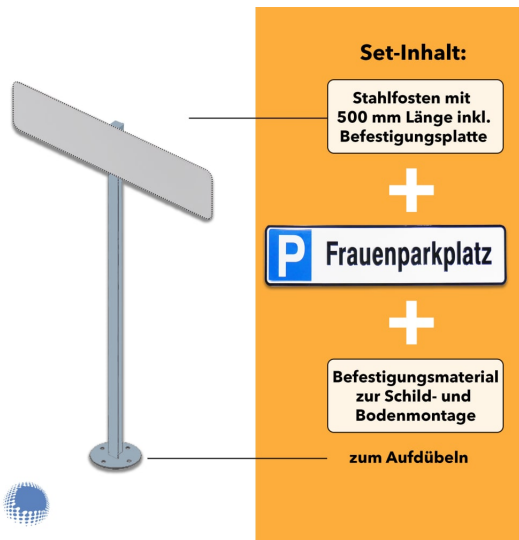

Parkplatzreservierer-Set 'Frauenparkplatz', geprägt, zum Aufdübeln

- Material Pfosten: Stahl (feuerverzinkt)
- Material Schild: Aluminium
- Pfostenlänge: 500 mm
- Schildmaße: 110 x 520 mm
- Beschriftung: Frauenparkplatz
- Montage: zum Aufdübeln

Beschriftung	Frauenparkplatz
Montage	zum Aufdübeln
Lieferumfang	1x Stahlständer, 1x Schild "Frauenparkplatz"
Pfostenlänge	500 mm

Material Pfosten	Stahl (feuerverzinkt)
Material Schild	Aluminium
Schildmaße	110 x 520 mm
Artikelnummer	set-sig-pr-10020