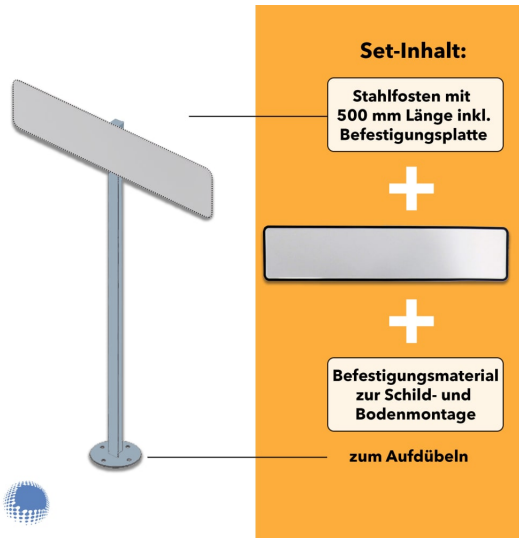

Parkplatzreservierer-Set 'Blanko', geprägt, zum Aufdübeln

- Material Pfosten: Stahl (feuerverzinkt)
- Material Schild: Aluminium
- Pfostenlänge: 500 mm
- Schildmaße: 110 x 520 mm
- Beschriftung: ohne
- Montage: zum Aufdübeln

Beschriftung	ohne
Montage	zum Aufdübeln
Lieferumfang	1x Stahlständer, 1x Schild blanko
Pfostenlänge	500 mm

Material Pfosten	Stahl (feuerverzinkt)
Material Schild	Aluminium
Schildmaße	110 x 520 mm
Artikelnummer	set-sig-pr-10026