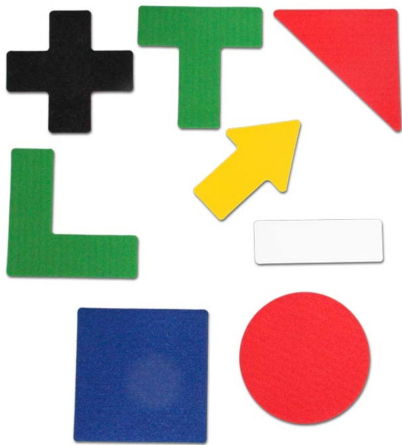

## Bodenmarkierungen Safety | 8 Formen | 6 Farben

- Material: PVC-Folie
- aus 6 Farben wählbar
- 8 verschiedene Formen
- Rutschhemmung: R10 (BGR 181)
- Umgebungstemperatur: -20° bis +60° Celsius
- VPE: 10 Stk.

## Gemeinsame Eigenschaften aller Varianten

Material	VPE	Rutschhemmung	Umgebungstemperatur
PVC-Folie	10 Stk.	R10 (BGR 181)	-20° bis +60° Celsius

## Verfügbare Varianten

Farbe	Form	Gesamtmaße	Artikelnummer
blau	Rechteck	50 x 150 mm	ME-KSBS1V10
blau	Winkel	150 x 150 mm	ME-KSBW1V10
blau	Kreuz	150 x 150 mm	ME-KSBX1V10
blau	T-Stück	150 x 150 mm	ME-KSBT1V10
blau	Quadrat	150 x 150 mm	ME-KSBQ1V10
blau	Dreieck	150 x 150 mm	ME-KSBD1V10

Farbe	Form	Gesamtmaße	Artikelnummer
rot	Pfeil	100 x 150 mm	ME-KSRP1V10
schwarz	Rechteck	50 x 150 mm	ME-KSSS1V10
schwarz	Winkel	150 x 150 mm	ME-KSSW1V10
schwarz	Kreuz	150 x 150 mm	ME-KSSX1V10
schwarz	T-Stück	150 x 150 mm	ME-KSST1V10
schwarz	Quadrat	150 x 150 mm	ME-KSSQ1V10
schwarz	Dreieck	150 x 150 mm	ME-KSSD1V10
schwarz	Kreis	ø 150 mm	ME-KSSK1V10
schwarz	Pfeil	100 x 150 mm	ME-KSSP1V10
grün	Rechteck	50 x 150 mm	ME-KSUS1V10
grün	Winkel	150 x 150 mm	ME-KSUW1V10
grün	Kreuz	150 x 150 mm	ME-KSUX1V10
grün	T-Stück	150 x 150 mm	ME-KSUT1V10
grün	Quadrat	150 x 150 mm	ME-KSUQ1V10
grün	Dreieck	150 x 150 mm	ME-KSUD1V10
grün	Kreis	ø 150 mm	ME-KSUK1V10
grün	Pfeil	100 x 150 mm	ME-KSUP1V10