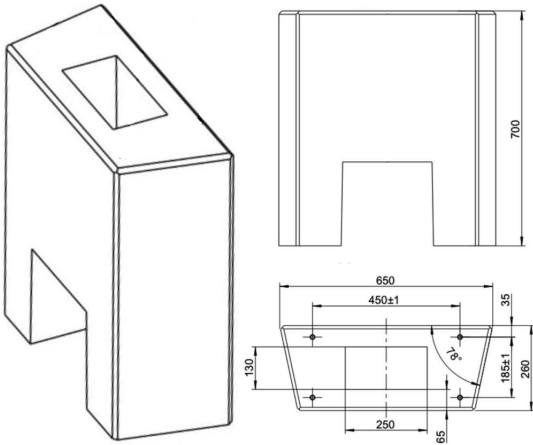

## Betonsockel und Sockelfüller für Ladestationen CITO 240 / CITO 500

- Fertigfundament für Ladestationen CITO 240 und CITO 500, inkl. Sockelfüller

Farbe	Lieferumfang	Gehäuse / Material	Artikelnummer
grau	Standfuß, 6 Kompaktdübel, Montageanleitung	Beton	A000476