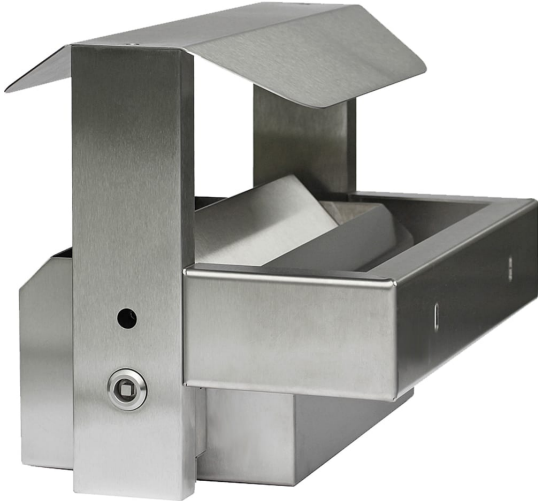

Wandascher Columba - Inhalt 8 Liter

- Material: Edelstahl
- Inhalt: 8 Liter
- mit Schutzdach
- Entriegelung mithilfe von Vierkantschlüssel (1 Stück bei Bestellung mitgeliefert)
- Gesamtmaße: 306 x 430 x 200 mm (H x B x T)
- Gewicht: 9 kg

Material	Gewicht	Inhalt	Gesamtmaße	Artikelnummer
Edelstahl	9 kg	8 Liter	306 x 430 x 200 mm (H x B x T)	T340621

Dieses Datenblatt wurde am 11.07.2024 automatisch erstellt. Änderungen nach diesem Zeitpunkt sind vorbehalten.