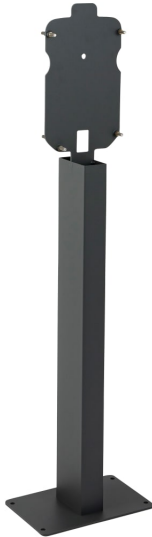

## Standfuß ACE Eve Single für zwei Wallboxen (Schraubmontage)

### Alfen ICU BV

- Zur Befestigung von 1 bis 2 Wallboxen
- für Schraubmontage auf dem Boden
- Abmessungen Säule (HxBxT): 1.180 x 60 x 120 mm
- Material: Elektrolytisch verzinkter Stahl, Pulverbeschichtung
- Farbe: RAL 7043 (verkehrsgrau)

Farbe	verkehrsgrau
Hersteller	Alfen ICU BV
Lieferumfang	Standfuß, Montagezubehör, Montageanleitung
Gesamtmaße	1200 x 340 x 220 mm

Montageart	zum Aufdübeln
Gehäuse / Material	Aluminium (pulverbeschichtet)
Gewicht in kg	12
Artikelnummer	A000449