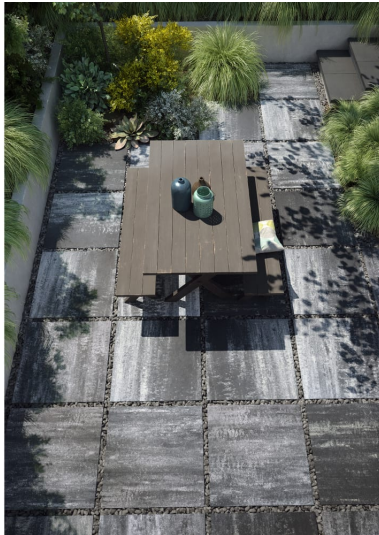

Terrassenplatte Imperial Vero

- Material: Beton
- Farbe: dunstschwarz, nachtschwarz
- Höhe: 50 mm
- Länge: 800 mm
- Breite: 800 mm
- Oberfläche: Finesse (Feinpulvermischung)
- Witterungswiderstand: Kennzeichnung D
- Fase: Minifase
- DIN-Normen: DIN EN 1339 - Platten
- VPE: 0,64 m²
- Anzahl Steine: 1
- Gewicht: 70,4 kg