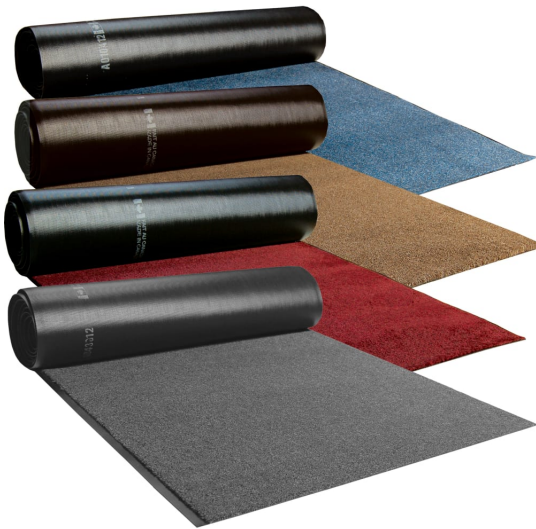

Schmutzfangmatte EAZYCARE AQUA | Rollenware | für Innenbereiche

- Mattentyp: Schmutzfangmatte
- Mattenart: Meterware
- Material Matte: PVC
- Material Fasern: Polypropylen
- Breite: 900 mm, 1200 mm, 1850 mm
- Farbe: grau, braun, rot, blau
- Materialstärke: 9 mm
- Form: rechteckig
- beständig gegen: UV-Licht
- Oberfläche: geschlossen
- Profil: Teppich
- Einsatzort: Innenbereiche mit sehr viel Publikumsverkehr
- VPE: 1 laufender Meter

Gemeinsame Eigenschaften aller Varianten

Einsatzort	Innenbereiche mit sehr viel Publikumsverkehr
VPE	1 laufender Meter
Form	rechteckig
Materialstärke	9 mm
Profil	Teppich
Mattentyp	Schmutzfangmatte

Oberfläche	geschlossen
beständig gegen	UV-Licht
Material Matte	PVC
Material Fasern	Polypropylen
Mattenart	Meterware

Verfügbare Varianten

Farbe	Gewicht	Breite	Artikelnummer
grau	3,2 kg	900 mm	mi31061
braun	3,2 kg	900 mm	mi31062

Farbe	Gewicht	Breite	Artikelnummer
rot	3,2 kg	900 mm	mi31063
blau	3,2 kg	900 mm	mi31064
grau	4,3 kg	1200 mm	mi31071
braun	4,3 kg	1200 mm	mi31072
rot	4,3 kg	1200 mm	mi31073
blau	4,3 kg	1200 mm	mi31074
grau	6,4 kg	1850 mm	mi31081
braun	6,4 kg	1850 mm	mi31082
rot	6,4 kg	1850 mm	mi31083
blau	6,4 kg	1850 mm	mi31084