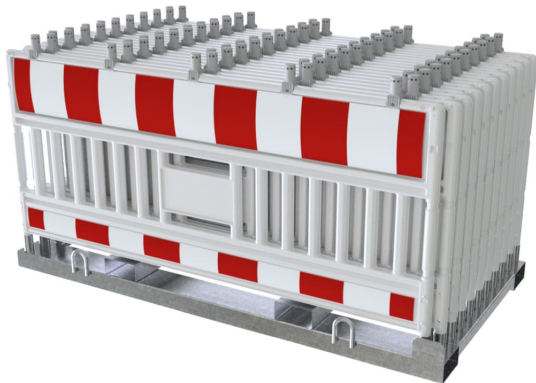

## 20er WACHTWERK X® ULTRA Euro 3 Absperrschranken-Set | weiß | ohne Fußplatten

Dieses Set beinhaltet:

- **20x WACHTWERK X® ULTRA Absperrschranke EURO3 mit oder ohne Lampenadapter**
  - Material: Kunststoff, UV-beständig, schlagzäh
  - Farbe: weiß
  - Höhe: 1000 mm / Breite: 2000 mm
  - Folienfarbe: rot/weiß
  - Reflexionsklasse: RA1/A, RA2/B
- **1x Lager- und Transportgestell für Schrankenzäune**
  - Material: Stahl (verzinkt)
  - für eine maximale Absperrlänge von 40 Metern!
  - TL-geprüft, Prüfnummer 333/04K

### Gemeinsame Eigenschaften aller Varianten

Farbe	Prüfnummer	Folienfarbe	Lagerung	Absperrschranke	max. Absperrlänge
weiß	333/04K	rot/weiß - general	1x Lager- und Transportgestell für Schrankenzäune	20x WACHTWERK X® ULTRA Absperrschranke EURO3	ca. 40 m