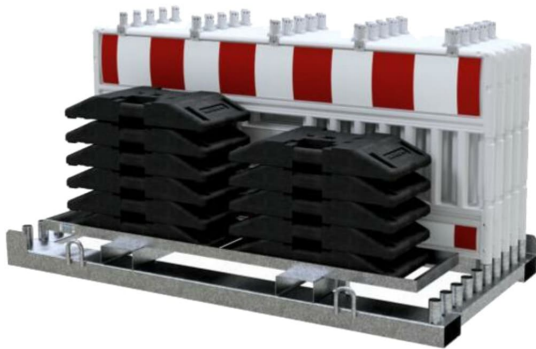

10er WACHTWERK X® ULTRA Euro 3 Absperrschranken-Set | weiß | mit Fußplatten

Dieses Set beinhaltet:

- **10x WACHTWERK X® ULTRA Absperrschranke EURO3 mit oder ohne Lampenadapter**
 - Material: Kunststoff, UV-beständig, schlagzäh
 - Farbe: weiß
 - Höhe: 1000 mm / Breite: 2000 mm
 - Folienfarbe: rot/weiß
 - Reflexionsklasse: RA1/A, RA2/B
- **11x TL-Fußplatte nach K1, 30 kg**
 - Material: Recyclingkunststoff
- **1x Lager- und Transportgestell für Schranken Säune**
 - Material: Stahl (verzinkt)
- **1x Aufsatzteil für bis zu 16 K1-Fußplatten**
 - Material: Stahl (verzinkt)
- **2x Zurring 1000/2000 daN**
 - Material: Polyester
 - Länge: 4m

- für eine maximale Absperrlänge von 20 Metern!
- TL-geprüft, Prüfnummer 333/04K

Wichtiger Bestellhinweis! An der Lieferadresse sind Material und Personal für die Entladung vorzuhalten. Eine Entladung durch die Spedition ist mit erheblichen Mehrkosten verbunden.

Gemeinsame Eigenschaften aller Varianten

Farbe	weiß	Fußplatten	11x TL-Fußplatte nach K1, 30 kg
Prüfnummer	333/04K	Absperrschranke	10x WACHTWERK X® ULTRA Absperrschranke EURO3
Folienfarbe	rot/weiß - general	max. Absperrlänge	ca. 20 m

Lagerung

1x Lager- und Transporttraverse inkl.
Aufsatzteil für Fußplatten, 2 x Zurring mit
Ratsche

Verfügbare Varianten

Gewicht	Ausführung	Reflexionsklasse	Artikelnummer
500,95 kg	ohne Lampenadapter	RA1/A	shk33620K-SET1
537,47 kg	ohne Lampenadapter	RA2/B	shk33620K2-SET1
542,97 kg	mit Lampenadapter	RA1/A	shk33620KA-SET1
542,97 kg	mit Lampenadapter	RA2/B	shk33620KA2-SET1