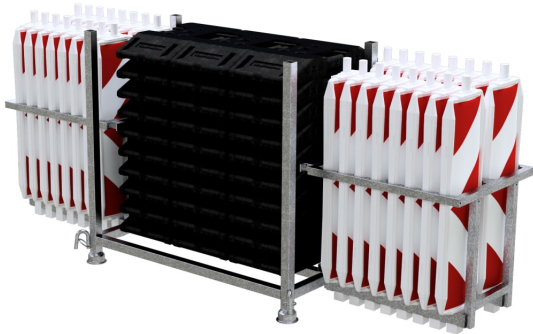

## 32er Kunststoffbake Typ 60 Set | mit 30 Fußplatten

Dieses Set beinhaltet:

- **32x Kunststoffbake Typ 60**
  - Farbe: weiß
  - Folienfarbe: rot/weiß
  - Folientyp: Schraffenfolie, Pfeilfolie
  - Richtung: doppelseitig rechts- / linksweisend, einseitig linksweisend, einseitig rechtsweisend
  - Reflexionsklasse: RA1/A, RA2/B
  - unterer Stutzen: 60 x 60 mm
  - oberer Stutzen: ø 42 mm
- **30x TL-Fußplatte nach K1, 30 kg**
  - Material: Recyclingkunststoff
- **2x Bakenkorb für 16 Baken**
  - Material: Stahl (verzinkt)
- **1x Stapelpalette für 21 / 30 Fußplatten**
  - Material: Stahl (verzinkt)

## Gemeinsame Eigenschaften aller Varianten

|                 |  |
|-----------------|--|
| Farbe           | weiß   |
| Folienfarbe     | rot/weiß - general   |
| Lagerung        | 2x Bakenkorb für 16 Baken, 1x Stapelpalette für 21 / 30 Fußplatten |
| unterer Stutzen | 60 x 60 mm   |