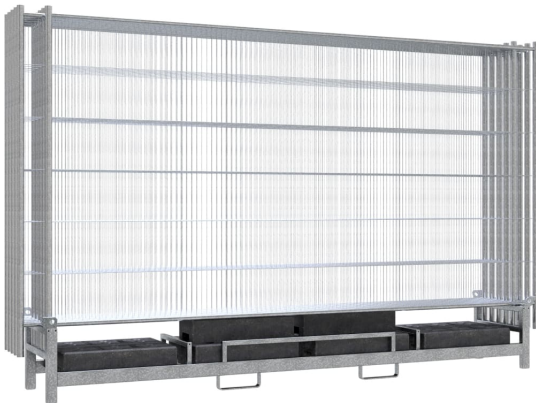

10er Bauzaun Komplett-SET - LEICHT - WACHTWERK X®

Dieses Set beinhaltet:

- **10x Mobil-Bauzaun LEICHT, WACHTWERK X®**
 - Gesamtmaße: 2000 x 3500 mm (H x B)
 - Ausführung: ohne Haken und Ösen
 - Durchmesser Standrohre: Ø 42,4mm
 - Durchmesser waagerechte Rohre: Ø 26,9 mm
 - Drahtverteilung: senkrecht 33 Stück, waagrecht 5 Stück
 - Drahtstärke: senkrecht 2,5 mm, waagrecht 3,0 mm
 - Maschenweite: 100 x 300 mm (B x H)
 - **10x Recyclingfuß für Bauzaun 20 kg**
 - Material Bauzaunfuß: Kunststoff (recycelt)
 - Maße Bauzaunfuß: 160 x 700 x 250 mm (H x B x T)
 - **Lagerung: 1x Twinpalette für 10 Zäune und 10 Füße**
 - Material: Stahl (verzinkt)
- für eine maximale Absperrlänge von 35 Metern!

Wichtiger Bestellhinweis! An der Lieferadresse sind Material und Personal für die Entladung vorzuhalten. Eine Entladung durch die Spedition ist mit erheblichen Mehrkosten verbunden.

Bauzaun	10x Mobil-Bauzaun LEICHT, WACHTWERK X®
Farbe	silber
Gesamtmaße	2000 x 3500 mm (H x B)
Ausführung	ohne Haken und Ösen
Durchmesser Standrohre	Ø 42,4mm
Durchmesser waagerechte Rohre	Ø 26,9 mm

Maschenweite	100 x 300 mm (B x H)
Bauzaunfuß	10x Recyclingfuß für Bauzaun 20 kg
Material Bauzaunfuß	Kunststoff (recycelt)
Maße Bauzaunfuß	160 x 700 x 250 mm (H x B x T)
Lagerung	1x Twinpalette für 10 Zäune und 10 Füße
max. Absperrlänge	ca. 35 m

Drahtverteilung	senkrecht 33 Stück, waagrecht 5 Stück	Gewicht	407,35 kg
Drahtstärke	senkrecht 2,5 mm, waagrecht 3,0 mm	Artikelnummer	shk3B212T-10-SET1

Dieses Datenblatt wurde am 11.07.2024 automatisch erstellt. Änderungen nach diesem Zeitpunkt sind vorbehalten.