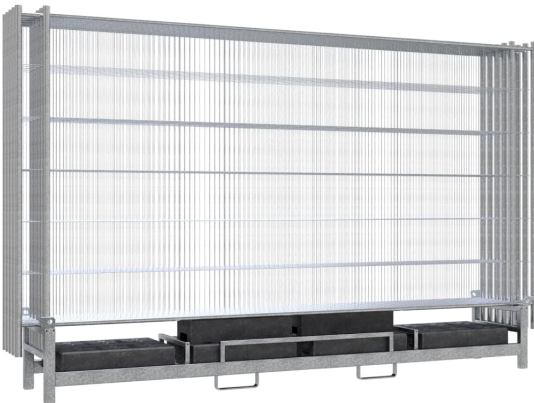

10er Bauzaun Komplett-SET - STANDARD - WACHTWERK X®

Dieses Set beinhaltet:

- **10x Mobil-Bauzaun STANDARD, WACHTWERK X®**
 - Gesamtmaße: 2000 x 3500 mm (H x B)
 - Ausführung: ohne Haken und Ösen
 - Durchmesser Standrohre: Ø 42,4mm
 - Durchmesser waagerechte Rohre: Ø 26,9 mm
 - Drahtverteilung: senkrecht 33 Stück, waagrecht 5 Stück
 - Drahtstärke: senkrecht 3,4 mm, waagrecht 3,8 mm
 - Maschenweite: 100 x 300 mm (B x H)
 - **10x Recyclingfuß für Bauzaun 20 kg**
 - Material Bauzaunfuß: Kunststoff (recycelt)
 - Maße Bauzaunfuß: 160 x 700 x 250 mm (H x B x T)
 - **Lagerung: 1x Twinpalette für 10 Zäune und 10 Füße**
 - Material: Stahl (verzinkt)
- für eine maximale Absperrlänge von 35 Metern!

Wichtiger Bestellhinweis! An der Lieferadresse sind Material und Personal für die Entladung vorzuhalten. Eine Entladung durch die Spedition ist mit erheblichen Mehrkosten verbunden.

Bauzaun	10x Mobil-Bauzaun STANDARD, WACHTWERK X®	Maschenweite	100 x 300 mm (B x H)
Farbe	silber	Bauzaunfuß	10x Recyclingfuß für Bauzaun 20 kg
Gesamtmaße	2000 x 3500 mm (H x B)	Material Bauzaunfuß	Kunststoff (recycelt)
Ausführung	ohne Haken und Ösen	Maße Bauzaunfuß	160 x 700 x 250 mm (H x B x T)
Durchmesser Standrohre	Ø 42,4mm	Lagerung	1x Twinpalette für 10 Zäune und 10 Füße
Durchmesser waagerechte Rohre	Ø 26,9 mm	max. Absperrlänge	ca. 35 m

Drahtverteilung	senkrecht 33 Stück, waagrecht 5 Stück
Drahtstärke	senkrecht 3,4 mm, waagrecht 3,8 mm

Gewicht	437,35 kg
Artikelnummer	shk3B212T-10-SET2

Dieses Datenblatt wurde am 11.07.2024 automatisch erstellt. Änderungen nach diesem Zeitpunkt sind vorbehalten.