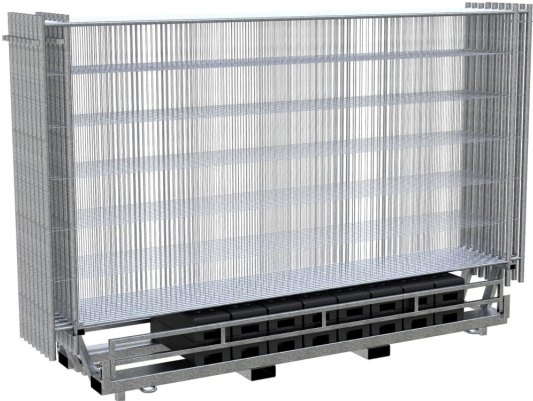

## 15er Bauzaun Komplett-SET - CLOUD - WACHTWERK X® inkl. Verbindungsschellen

Dieses Set beinhaltet:

- **15x Mobil-Bauzaun CLOUD, WACHTWERK X®**
    - Gesamtmaße: 2000 x 3500 mm (H x B)
    - Ausführung: ohne Haken und Ösen
    - Durchmesser Standrohre: Ø 38 mm
    - Durchmesser waagerechte Rohre: Ø 25 mm
    - Drahtverteilung: senkrecht 33 Stück, waagrecht 5 Stück
    - Drahtstärke: senkrecht 2,5 mm, waagrecht 2,5 mm
    - Maschenweite: 100 x 300 mm (B x H)
  - **15x Recyclingfuß für Bauzaun 20 kg**
    - Material Bauzaunfuß: Kunststoff (recycelt)
    - Maße Bauzaunfuß: 160 x 700 x 250 mm (H x B x T)
  - **Lagerung: 1x Twinpalette für 15 Zäune und 15 Füße**
    - Material: Stahl (verzinkt)
- für eine maximale Absperrlänge von 52,5 Metern!

**Wichtiger Bestellhinweis!** An der Lieferadresse sind Material und Personal für die Entladung vorzuhalten. Eine Entladung durch die Spedition ist mit erheblichen Mehrkosten verbunden.

Bauzaun	15x Mobil-Bauzaun CLOUD, WACHTWERK X®
Farbe	silber
Gesamtmaße	2000 x 3500 mm (H x B)
Ausführung	ohne Haken und Ösen
Durchmesser Standrohre	Ø 38 mm

Maschenweite	100 x 300 mm (B x H)
Verbindungsschelle	15x Verbindungsschellen für Bauzaun
Bauzaunfuß	15x Recyclingfuß für Bauzaun 20 kg
Material Bauzaunfuß	Kunststoff (recycelt)
Maße Bauzaunfuß	160 x 700 x 250 mm (H x B x T)

Durchmesser waagerechte Rohre	Ø 25 mm	Lagerung	1x Twinpalette für 15 Zäune und 15 FüÙe
Drahtverteilung	senkrecht 33 Stück, waagrecht 5 Stück	max. Absperrlänge	ca. 52,5 m
Drahtstärke	senkrecht 2,5 mm, waagrecht 2,5 mm	Gewicht	605,95 kg