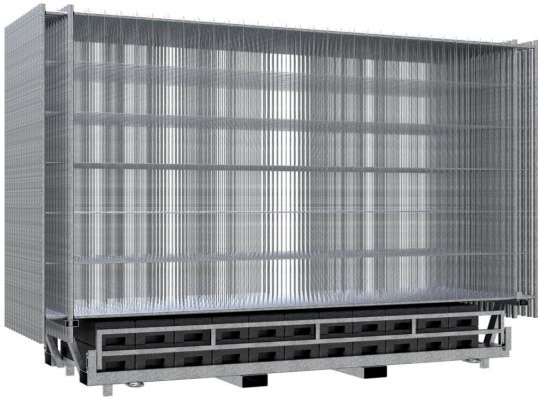

## 30er Bauzaun Komplett-SET - CLOUD - WACHTWERK X® inkl. Verbindungsschellen

Dieses Set beinhaltet:

- **30x Mobil-Bauzaun CLOUD, WACHTWERK X®**
    - Gesamtmaße: 2000 x 3500 mm (H x B)
    - Ausführung: ohne Haken und Ösen
    - Durchmesser Standrohre: Ø 38 mm
    - Durchmesser waagerechte Rohre: Ø 25 mm
    - Drahtverteilung: senkrecht 33 Stück, waagrecht 5 Stück
    - Drahtstärke: senkrecht 2,5 mm, waagrecht 2,5 mm
    - Maschenweite: 100 x 300 mm (B x H)
  - **30x Recyclingfuß für Bauzaun 20 kg**
    - Material Bauzaunfuß: Kunststoff (recycelt)
    - Maße Bauzaunfuß: 160 x 700 x 250 mm (H x B x T)
  - **Lagerung: 1x Twinpalette für 30 Zäune und 30 Füße**
    - Material: Stahl (verzinkt)
- für eine maximale Absperrlänge von 105 Metern!

**Wichtiger Bestellhinweis!** An der Lieferadresse sind Material und Personal für die Entladung vorzuhalten. Eine Entladung durch die Spedition ist mit erheblichen Mehrkosten verbunden.

Bauzaun	30x Mobil-Bauzaun CLOUD, WACHTWERK X®
Farbe	silber
Gesamtmaße	2000 x 3500 mm (H x B)
Ausführung	ohne Haken und Ösen
Durchmesser Standrohre	Ø 38 mm

Maschenweite	100 x 300 mm (B x H)
Verbindungsschelle	30x Verbindungsschellen für Bauzaun
Bauzaunfuß	30x Recyclingfuß für Bauzaun 20 kg
Material Bauzaunfuß	Kunststoff (recycelt)
Maße Bauzaunfuß	160 x 700 x 250 mm (H x B x T)

Durchmesser waagerechte Rohre	Ø 25 mm	Lagerung	1x Twintraverse für 30 Mobilzäune und 30 Fußplatten
Drahtverteilung	senkrecht 33 Stück, waagrecht 5 Stück	max. Absperrlänge	ca. 105 m
Drahtstärke	senkrecht 2,5 mm, waagrecht 2,5 mm	Gewicht	1112,13 kg