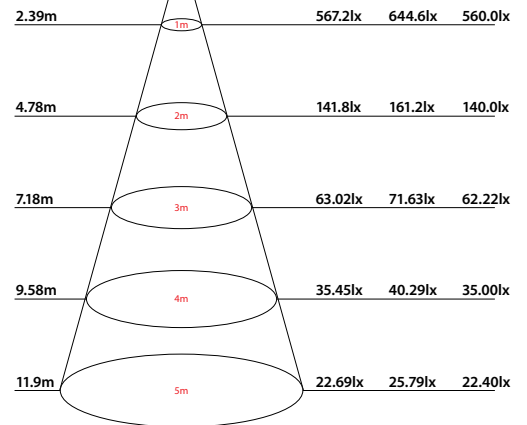

19763/05
WHITE

18
WATTS

1300
LUMENS

1500
LUMENS

1300
LUMENS

160
MILLIMETRES

18W

3000K 1300lm 4200K 1500lm 6500K 1300lm