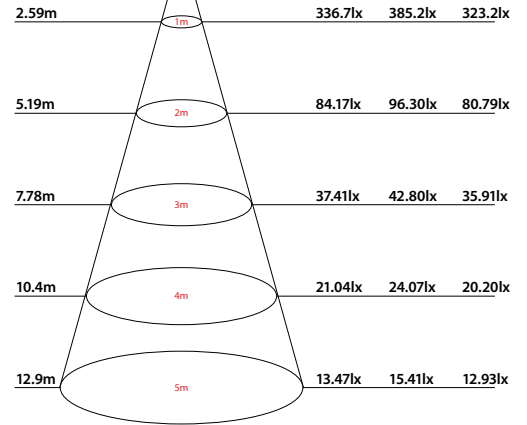

19761/05
WHITE

13
WATTS

820
LUMENS

920
LUMENS

820
LUMENS

120
MILLIMETRES

13W

3000K 820lm 4200K 920lm 6500K 820lm