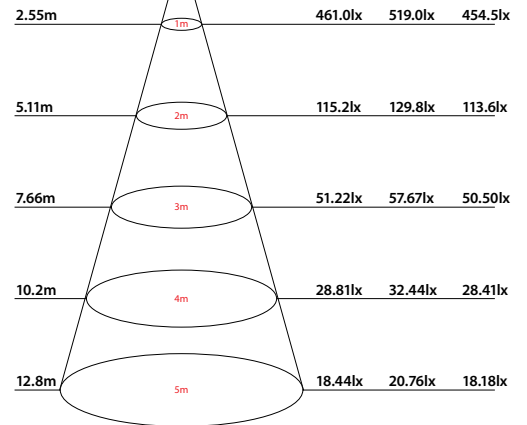

Lux Graph

19761/05
WHITE

13
WATTS

820
LUMENS

920
LUMENS

820
LUMENS

120
MILLIMETRES

13W

3000K 820lm 4200K 920lm 6500K 820lm

19762/05
WHITE

15
WATTS

1150
LUMENS

1300
LUMENS

1150
LUMENS

140
MILLIMETRES

15W

3000K 1150lm 4200K 1300lm 6500K 1150lm

19763/05
WHITE

18
WATTS

1300
LUMENS

1500
LUMENS

1300
LUMENS

160
MILLIMETRES

18W