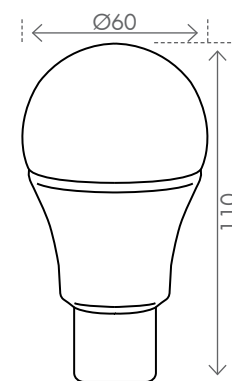

LED CLASSIC

A60 SHAPED NON-DIMMABLE GLOBE

240V	50Hz			CRI >81	3000K WARM WHITE	4200K COOL WHITE	6500K DAY LIGHT			Lifespan: Up to 20,000 hours ¹
------	------	--	--	---------	------------------	------------------	-----------------	--	--	----------------------------------------------

Code:	Wattage	Lumens	Colour Temp	Base	Dimmable ^A	Size
19854	5W	450	3000K WARM WHITE	E27 SCREW	NO	Ø60 x 110mm
19855	7W	600	3000K WARM WHITE	E27 SCREW	NO	Ø60 x 110mm
19856	7W	600	3000K WARM WHITE	B22 BAYONET	NO	Ø60 x 110mm
19857	7W	620	4200K COOL WHITE	E27 SCREW	NO	Ø60 x 110mm
19858	7W	620	4200K COOL WHITE	B22 BAYONET	NO	Ø60 x 110mm
19859	9W	820	3000K WARM WHITE	E27 SCREW	NO	Ø60 x 110mm
19860	9W	820	3000K WARM WHITE	B22 BAYONET	NO	Ø60 x 110mm
19861	9W	840	4200K COOL WHITE	E27 SCREW	NO	Ø60 x 110mm
19862	9W	840	4200K COOL WHITE	B22 BAYONET	NO	Ø60 x 110mm
19863	9W	860	6500K DAYLIGHT	E27 SCREW	NO	Ø60 x 110mm
19864	12W	1200	3000K WARM WHITE	E27 SCREW	NO	Ø60 x 119mm
19865	12W	1200	3000K WARM WHITE	B22 BAYONET	NO	Ø60 x 119mm
19866	12W	1220	4200K COOL WHITE	E27 SCREW	NO	Ø60 x 119mm
19867	12W	1220	4200K COOL WHITE	B22 BAYONET	NO	Ø60 x 119mm
19868	12W	1250	6500K DAYLIGHT	E27 SCREW	NO	Ø60 x 119mm