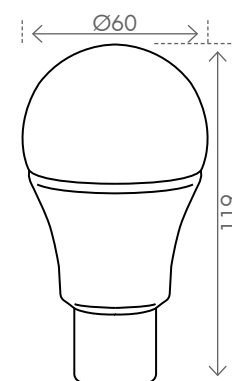

LED CLASSIC

A60 SHAPED NON-DIMMABLE GLOBE

240V	50Hz			CRI >81	3000K WARM WHITE	4200K COOL WHITE	6500K DAY LIGHT			Lifespan: Up to 20,000 hours ¹
------	------	--	--	---------	------------------	------------------	-----------------	--	--	----------------------------------------------

Code:	Wattage	Lumens	Colour Temp	Base	Dimmable ^A	Size
19854	5W	450	3000K WARM WHITE	E27 SCREW	NO	Ø60 x 110mm
19855	7W	600	3000K WARM WHITE	E27 SCREW	NO	Ø60 x 110mm
19856	7W	600	3000K WARM WHITE	B22 BAYONET	NO	Ø60 x 110mm
19857	7W	620	4200K COOL WHITE	E27 SCREW	NO	Ø60 x 110mm
19858	7W	620	4200K COOL WHITE	B22 BAYONET	NO	Ø60 x 110mm
19859	9W	820	3000K WARM WHITE	E27 SCREW	NO	Ø60 x 110mm
19860	9W	820	3000K WARM WHITE	B22 BAYONET	NO	Ø60 x 110mm
19861	9W	840	4200K COOL WHITE	E27 SCREW	NO	Ø60 x 110mm
19862	9W	840	4200K COOL WHITE	B22 BAYONET	NO	Ø60 x 110mm
19863	9W	860	6500K DAYLIGHT	E27 SCREW	NO	Ø60 x 110mm
19864	12W	1200	3000K WARM WHITE	E27 SCREW	NO	Ø60 x 119mm
19865	12W	1200	3000K WARM WHITE	B22 BAYONET	NO	Ø60 x 119mm
19866	12W	1220	4200K COOL WHITE	E27 SCREW	NO	Ø60 x 119mm
19867	12W	1220	4200K COOL WHITE	B22 BAYONET	NO	Ø60 x 119mm
19868	12W	1250	6500K DAYLIGHT	E27 SCREW	NO	Ø60 x 119mm