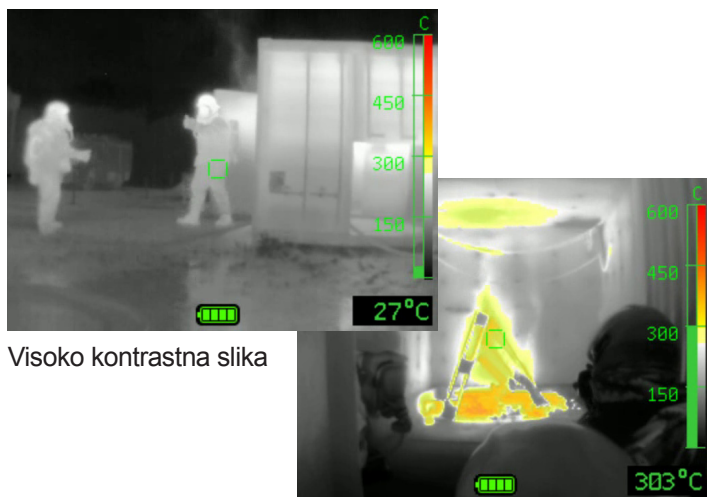

BETTER UNDER FIRE

VSAK KLIC NA 112, ZAHTEVA OPREMO BULLARD

Bullard TXS™ termovizijska kamera za vsak gasilski oddelek, dostavljena po neverjetni ceni.

Predstavljamo cenovno najugodnejšo termovizijsko kamero na trgu, za sprejemanje pravih odločitev v ekstremnih razmerah, zagotavlja izjemno kakovost, sliko pa v kompaktni in lahki obliki 0,75 kg. Bullard TXS termovizijska kamera je vaša najboljša rešitev, če je vaš proračun, kakovost in uspeh, bistvenega pomena.

Visoko kontrastna slika

Super Red Hot funkcija, za še boljše podrobnosti odločanja

LAHKO IN INTUITIVNA kamera, težka samo 0,75 kg, Bullard TXS termovizijska kamera postaja bistvena oprema za vsako gasilsko enoto. TXS je bila zasnovana za enostavno uporabo, upravljanje z enim gumbom, ergonomsko zasnovo in velikostjo, zaradi katere jo je zelo enostavno nositi. TXS vam daje vse bistvene informacije, ki jih potrebujete, ne da bi vas z njo dodatno obremenjevali pri delu.

JASNA SLIKA Z ENIM DOTIKOM Z lahko berljivim 3,5-palčnim zaslonom z jasno ločljivostjo 320 x 240 slikovnih pik Bullard TXS termovizijska kamera ponuja jasno sliko za vse podrobnosti in požarni napad. Enostavno upravljanje z enim gumbom pomeni, da lahko gasilci zlahka dobijo jasno sliko, ki jo potrebujejo, brez dodatne zapletenosti za uporabnika.

Objektiv

Vidno polje	40° Š x 50° V
Žariščna točka	0.8 m to ∞
Hitrost	f/1.1
Zaščitno steklo	Germanijevo steklo, z antirefleksnim premazom ki ga je mogoče očistiti z rokavicami

Standardne funkcije

Način delovanja	Samodejno preklapljanje brez prekinitve med načinom nizkega in visokega delovanja, odvisno od temperaturne scene
Temperaturno merjenje	Numerično in grafično
Temperaturno obarvanje	Belo-vroče in Super vroče (rumeno-oranžno-rdeče) za temperature okrog 260°C