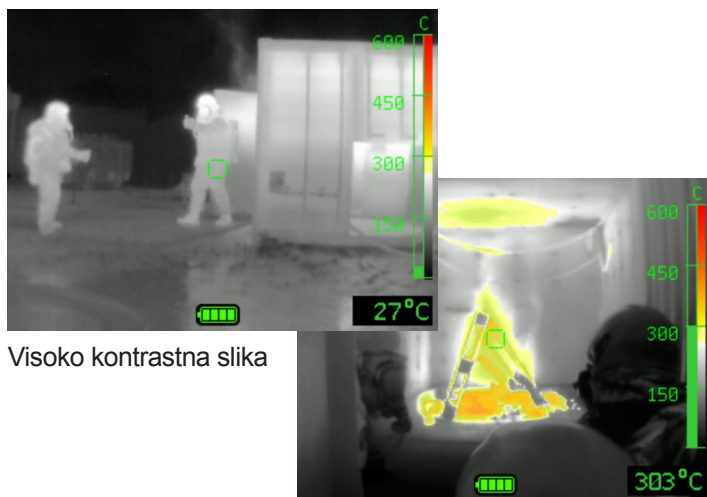

BETTER UNDER FIRE

VSAK KLIC NA 112, ZAHTEVA OPREMO BULLARD

Bullard TXS™ termovizijska kamera za vsak gasilski oddelek, dostavljena po neverjetni ceni.

Predstavljamo cenovno najugodnejšo termovizijsko kamero na trgu, za sprejemanje pravih odločitev v ekstremnih razmerah, zagotavlja izjemno kakovost, sliko pa v kompaktni in lahki obliki 0,75 kg. Bullard TXS termovizijska kamera je vaša najboljša rešitev, če je vaš proračun, kakovost in uspeh, bistvenega pomena.

Visoko kontrastna slika

Super Red Hot funkcija, za še boljše podrobnosti odločanja

LAHKO IN INTUITIVNA kamera, težka samo 0,75 kg, Bullard TXS termovizijska kamera postaja bistvena oprema za vsako gasilsko enoto. TXS je bila zasnovana za enostavno uporabo, upravljanje z enim gumbom, ergonomsko zasnovano in velikostjo, zaradi katere jo je zelo enostavno nositi. TXS vam daje vse bistvene informacije, ki jih potrebujete, ne da bi vas z njo dodatno obremenjevali pri delu.

JASNA SLIKA Z ENIM DOTIKOM Z lahko berljivim 3,5-palčnim zaslonom z jasno ločljivostjo 320 x 240 slikovnih pik Bullard TXS termovizijska kamera ponuja jasno sliko za vse podrobnosti in požarni napad. Enostavno upravljanje z enim gumbom pomeni, da lahko gasilci zlahka dobijo jasno sliko, ki jo potrebujejo, brez dodatne zapletenosti za uporabnika.

Objektiv

Vidno polje	40° Š x 50° V
Žariščna točka	0.8 m to ∞
Hitrost	f/1.1
Zaščitno steklo	Germanijevo steklo, z antirefleksnim premazom ki ga je mogoče očistiti z rokavicami

Standardne funkcije

Način delovanja	Samodejno preklapljanje brez prekinitve med načinom nizkega in visokega delovanja, odvisno od temperaturne scene
Temperaturno merjenje	Numerično in grafično
Temperaturno obarvanje	Belo-vročje in Super vroče (rumeno-oranžno-rdeče) za temperature okrog 260°C