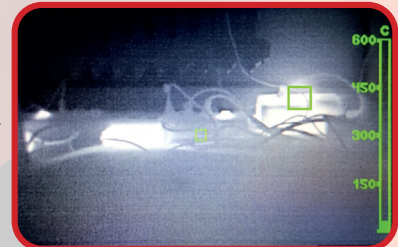

QXT

Jednoduchost a dlouhá životnost, to jsou hlavní charakteristiky termovizní kamery Bullard QXT, která je vybavena technologií X Factor a vyznačuje se nejdelší výdrží akumulátoru ve své třídě. S kamerou QXT se mohou hasiči soustředit na nejkritičtější

INOVACE PRO HASIČSKÉ SBORY

Kamera Bullard QXT je navržena a vyrobena nejen pro dlouhé služby v přední linii, ale také pro nízké celkové náklady na vlastnictví v zázemí. Je speciálně konstruována pro dnešní hasičské sbory, aby bylo možné splnit tyto požadavky oboru:

POKROČILÉ funkce

Kamera Bullard QXT je doslova nabitá pokročilými funkcemi, k nimž patří kolorizace Super Red Hot, což je intuitivní zvýraznění scén s vysokou teplotou v jasných odstínech žluté, oranžové a červené, a také měření teploty v numerických a relativních formátech indikátorů tepla. Mezi volitelné funkce patří exkluzivní elektronická tepelná škrticí klapka Electronic Thermal Throttle®, která hasičům umožňuje optimalizaci scény pouhým stisknutím tlačítka, dále potom detekce horké oblasti, zobrazující zelený rámeček, který automaticky označí nejžhavější bod ve scéně, digitální zoom 2X/4X, který umožňuje hasičům dostat se blíže k místu akce, a digitální videorekordér SceneCatcher, který hasičům umožňuje zachytit pět hodin videa a uložit

Čočka

Materiál	Germanium
Zorné pole	40° V x 31° V
Ohnisková vzdálenost	1 m do ∞
Rychlost	f/1.3

Displej

Typ	Digitální displej z tekutých krystalů (LCD)
Velikost	3,5" (89 mm) Diagonální TFT aktivní matice
Formát pixelů	RGB
Jas	500 cd/m2 (minimálně)
Kontrastní poměr	350:1 (typický)
Pozorovací úhel (typický)	Nahore = 60°, dole = 40°, vlevo/vpravo = 60°.