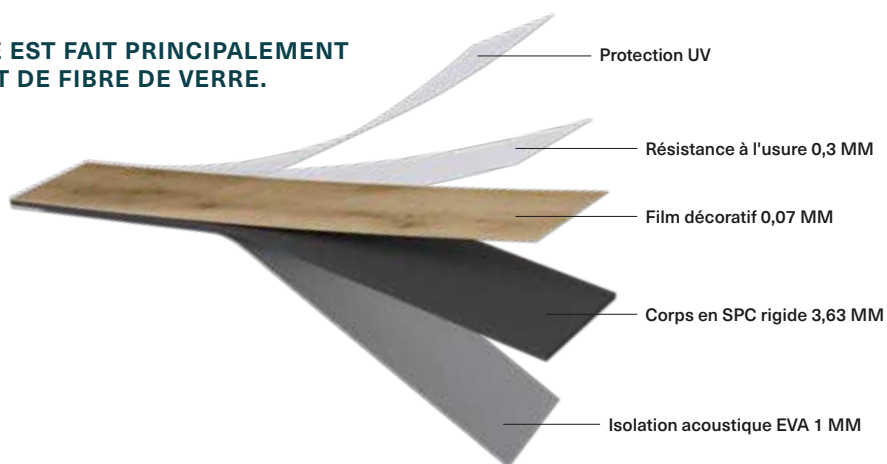

RevoPRO

PLANCHES DE VINYLE SPC

PACIFICA

22002457

DÉTAILS DU PRODUIT

Couvre :	23,77 Pl ² (2,21 M ²)
Dimensions :	7 1/8" X 48 1/16" X 3/16" (18,1 CM X 122 CM X 5 MM)
Installation :	Clic Sans colle À tous les niveaux
Nombre de planches :	10
Garantie résidentielle limitée :	15 ans
Garantie commerciale limitée :	5 ans
Avantages :	Résistant aux taches et à l'usure Imperméable et antibactérien Aucune sous-couche requise Insonorisant
Profil :	Système Unipush
Traitement :	Surface texturée
Bordure :	En biseau
Motif :	Bois

LE CORPS EN COMPOSITE EST FAIT PRINCIPALEMENT DE PIERRE CONCASSÉE ET DE FIBRE DE VERRE.

RevoPRO

SPC VINYL PLANKS

PACIFICA

22002457

PRODUCT DETAILS

Covers:	23.77 FT ² (2.21 M ²)
Dimensions:	7 1/8" X 48 1/16" X 3/16" (18.1 CM X 122 CM X 5 MM)
Installation:	Click Glue-free On all levels
Number of planks:	10
Limited residential warranty:	15 years
Limited commercial warranty:	5 years
Advantages:	Stain resistant and hard wearing Waterproof and antibacterial No underlayment required Sound-reducing
Profile:	Unipush click
Process:	Textured surface
Edge profile:	Bevel
Pattern:	Wood

THE COMPOSITE CORE IS MAINLY MADE UP OF CRUSHED STONE WITH FIBERGLASS.