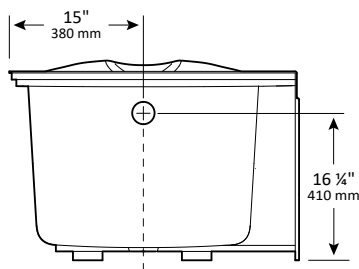

- Skirted bathtub with oval bathing well and double integrated tiling flange
- Inclined rounded backrest with raised headrest for soothing comfort
- Integrated ergonomic armrests
- Textured bottom for added safety
- Right- or left-hand drain
- Baignoire à cuve ovale avec jupe et double bride de carrelage
- Dossier arrondi incliné et appui-tête surélevé, pour un confort optimal
- Appuis-bras ergonomiques
- Fond texturé sécuritaire
- Drain d'extrémité à gauche ou à droite

MIRANDA

SKIRTED | AVEC JUPE

Approximate dimensions
Dimensions approximatives

PRODUCT DESCRIPTION DESCRIPTION DU PRODUIT	PRODUCT CODE CODE DU PRODUIT	UPC CODE CODE UPC	PRODUCT DIM. DIM. PRODUIT L x W x H L x l x h	PACKAGING DIM. DIM. EMBALLAGE L x W x H L x l x h	PACKAGING WEIGHT POIDS EMBALLAGE
Bathtub with right-hand drain MIRANDA avec drain à droite	MRH6032	874457009486	59 7/8" x 32" x 21 1/8"	60 5/8" x 32 1/4" x 19"	70 lb.
Bathtub with left-hand drain Baignoire avec drain à gauche	MLH6032	874457009073	59 7/8" x 32" x 21 1/8"	60 5/8" x 32 1/4" x 19"	70 lb.