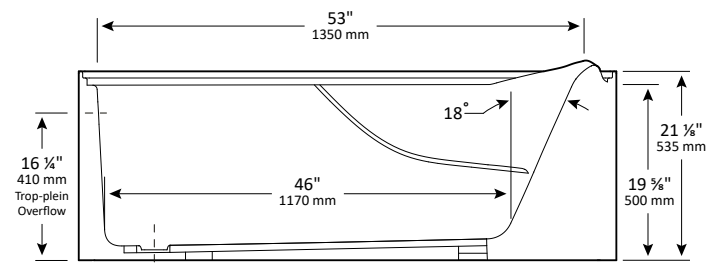

- Skirted bathtub with oval bathing well and double integrated tiling flange
- Inclined rounded backrest with raised headrest for soothing comfort
- Integrated ergonomic armrests
- Textured bottom for added safety
- Right- or left-hand drain
- Baignoire à cuve ovale avec jupe et double bride de carrelage
- Dossier arrondi incliné et appui-tête surélevé, pour un confort optimal
- Appuis-bras ergonomiques
- Fond texturé sécuritaire
- Drain d'extrémité à gauche ou à droite

MIRANDA

SKIRTED | AVEC JUPE

Approximate dimensions
Dimensions approximatives

PRODUCT DESCRIPTION DESCRIPTION DU PRODUIT	PRODUCT CODE CODE DU PRODUIT	UPC CODE CODE UPC	PRODUCT DIM. DIM. PRODUIT L x W x H L x l x h	PACKAGING DIM. DIM. EMBALLAGE L x W x H L x l x h	PACKAGING WEIGHT POIDS EMBALLAGE
Bathtub with right-hand drain MIRANDA avec drain à droite	MRH6032	874457009486	59 7/8" x 32" x 21 1/8"	60 5/8" x 32 1/4" x 19"	70 lb.
Bathtub with left-hand drain Baignoire avec drain à gauche	MLH6032	874457009073	59 7/8" x 32" x 21 1/8"	60 5/8" x 32 1/4" x 19"	70 lb.