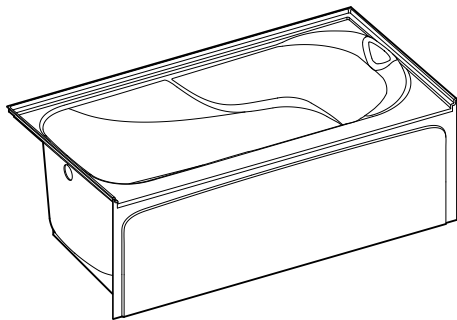

- Skirted bathtub with oval bathing well and double integrated tiling flange
- Inclined rounded backrest with raised headrest for soothing comfort
- Integrated ergonomic armrests
- Textured bottom for added safety
- Right- or left-hand drain
- Baignoire à cuve ovale avec jupe et double bride de carrelage
- Dossier arrondi incliné et appui-tête surélevé, pour un confort optimal
- Appuis-bras ergonomiques
- Fond texturé sécuritaire
- Drain d'extrémité à gauche ou à droite

MIRANDA

SKIRTED | AVEC JUPE

Approximate dimensions
Dimensions approximatives

PRODUCT DESCRIPTION DESCRIPTION DU PRODUIT	PRODUCT CODE CODE DU PRODUIT	UPC CODE CODE UPC	PRODUCT DIM. DIM. PRODUIT L x W x H L x l x h	PACKAGING DIM. DIM. EMBALLAGE L x W x H L x l x h	PACKAGING WEIGHT POIDS EMBALLAGE
Bathtub with right-hand drain MIRANDA avec drain à droite	MRH6032	874457009486	59 7/8" x 32" x 21 1/8"	60 5/8" x 32 1/4" x 19"	70 lb.
Bathtub with left-hand drain Baignoire avec drain à gauche	MLH6032	874457009073	59 7/8" x 32" x 21 1/8"	60 5/8" x 32 1/4" x 19"	70 lb.