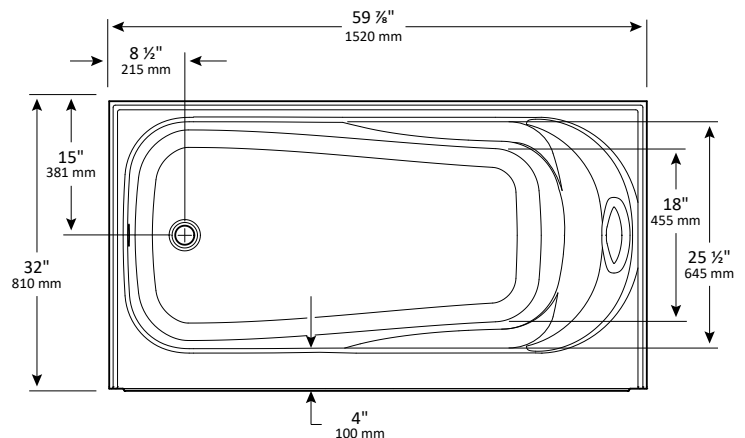

- Skirted bathtub with oval bathing well and double integrated tiling flange
- Inclined rounded backrest with raised headrest for soothing comfort
- Integrated ergonomic armrests
- Textured bottom for added safety
- Right- or left-hand drain
- Baignoire à cuve ovale avec jupe et double bride de carrelage
- Dossier arrondi incliné et appui-tête surélevé, pour un confort optimal
- Appuis-bras ergonomiques
- Fond texturé sécuritaire
- Drain d'extrémité à gauche ou à droite

MIRANDA

SKIRTED | AVEC JUPE

Approximate dimensions
Dimensions approximatives

PRODUCT DESCRIPTION DESCRIPTION DU PRODUIT	PRODUCT CODE CODE DU PRODUIT	UPC CODE CODE UPC	PRODUCT DIM. DIM. PRODUIT L x W x H L x l x h	PACKAGING DIM. DIM. EMBALLAGE L x W x H L x l x h	PACKAGING WEIGHT POIDS EMBALLAGE
Bathtub with right-hand drain MIRANDA avec drain à droite	MRH6032	874457009486	59 7/8" x 32" x 21 1/8"	60 5/8" x 32 1/4" x 19"	70 lb.
Bathtub with left-hand drain Baignoire avec drain à gauche	MLH6032	874457009073	59 7/8" x 32" x 21 1/8"	60 5/8" x 32 1/4" x 19"	70 lb.