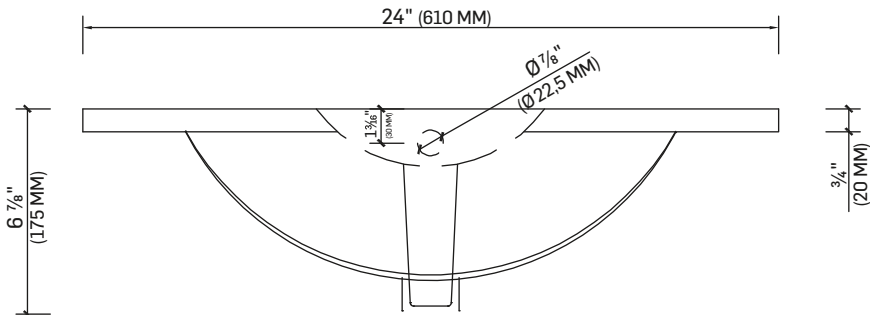

LAVABO

WASH BASIN

CARACTÉRISTIQUES

SPECIFICATIONS

PERÇAGE POUR ROBINET À 1 OU 3 TROUS
4" (10,2 CM) CENTRE
PORCELAINE VITRIFIÉE
TROP-PLEIN INTÉGRÉ
POIDS TOTAL : 28,66 LB (13 KG)

DESIGNED FOR 1-HOLE OR 3-HOLE FAUCET
4" (10.2 CM) CENTRE
GLAZED PORCELAIN
INTEGRATED OVERFLOW
GROS WEIGHT: 28.66 LB (13 KG)

DIMENSIONS

24" X 18 ½" X 6 ⅞"
(61 CM X 47 CM X 17,5 CM)*

INSTALLATION
ENCASTRÉE
DROP-IN
INSTALLATION

33001223

BLANC
WHITE

FICHE TECHNIQUE

DATA SHEET

TASSILI®

TASSILI.CA

LAVABO
WASH BASIN

DESSINS TECHNIQUES
TECHNICAL DRAWINGS

* TOUTES CES DIMENSIONS SONT À TITRE INDICATIF. AFIN D'ASSURER UNE INSTALLATION PARFAITE, LES DIMENSIONS DE LA STRUCTURE DOIVENT ÊTRE VÉRIFIÉES À PARTIR DE L'UNITÉ AVANT L'INSTALLATION.
ALL THESE DIMENSIONS ARE FOR INDICATIVE PURPOSES. TO ENSURE PROPER INSTALLATION, VERIFY THE PRODUCT DIMENSIONS BEFORE THE INSTALLATION.