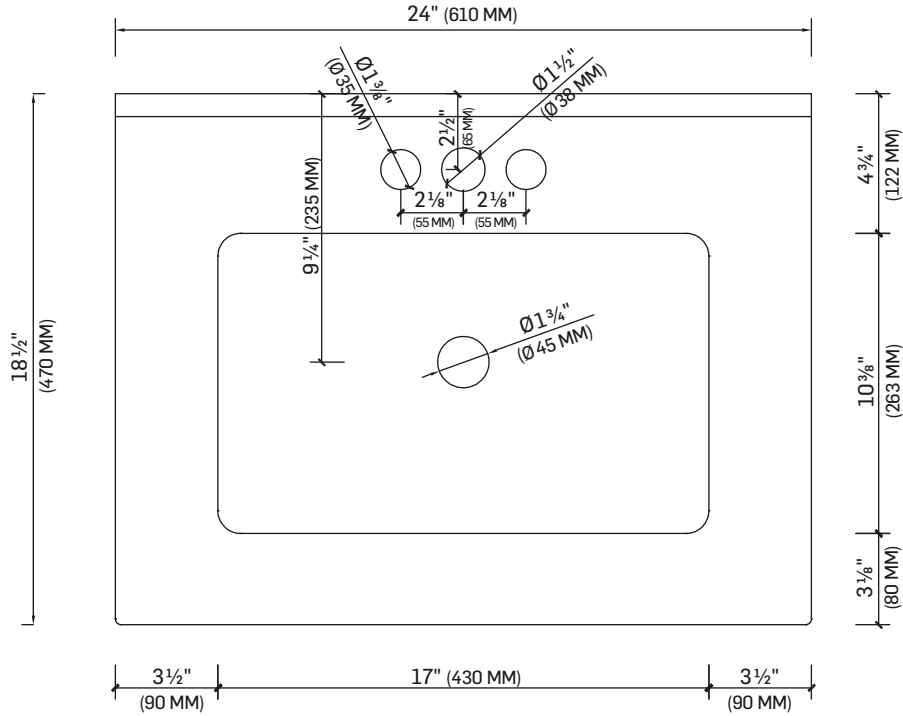

LAVABO

WASH BASIN

CARACTÉRISTIQUES

SPECIFICATIONS

PERÇAGE POUR ROBINET À 1 OU 3 TROUS
4" (10,2 CM) CENTRE
PORCELAINE VITRIFIÉE
TROP-PLEIN INTÉGRÉ
POIDS TOTAL : 28,66 LB (13 KG)

DESIGNED FOR 1-HOLE OR 3-HOLE FAUCET
4" (10.2 CM) CENTRE
GLAZED PORCELAIN
INTEGRATED OVERFLOW
GROS WEIGHT: 28.66 LB (13 KG)

DIMENSIONS

24" X 18 ½" X 6 ⅞"
(61 CM X 47 CM X 17,5 CM)*

INSTALLATION
ENCASTRÉE
DROP-IN
INSTALLATION

33001223

BLANC
WHITE

FICHE TECHNIQUE

DATA SHEET

TASSILI®

TASSILI.CA

LAVABO
WASH BASIN

DESSINS TECHNIQUES
TECHNICAL DRAWINGS

* TOUTES CES DIMENSIONS SONT À TITRE INDICATIF. AFIN D'ASSURER UNE INSTALLATION PARFAITE, LES DIMENSIONS DE LA STRUCTURE DOIVENT ÊTRE VÉRIFIÉES À PARTIR DE L'UNITÉ AVANT L'INSTALLATION.
ALL THESE DIMENSIONS ARE FOR INDICATIVE PURPOSES. TO ENSURE PROPER INSTALLATION, VERIFY THE PRODUCT DIMENSIONS BEFORE THE INSTALLATION.