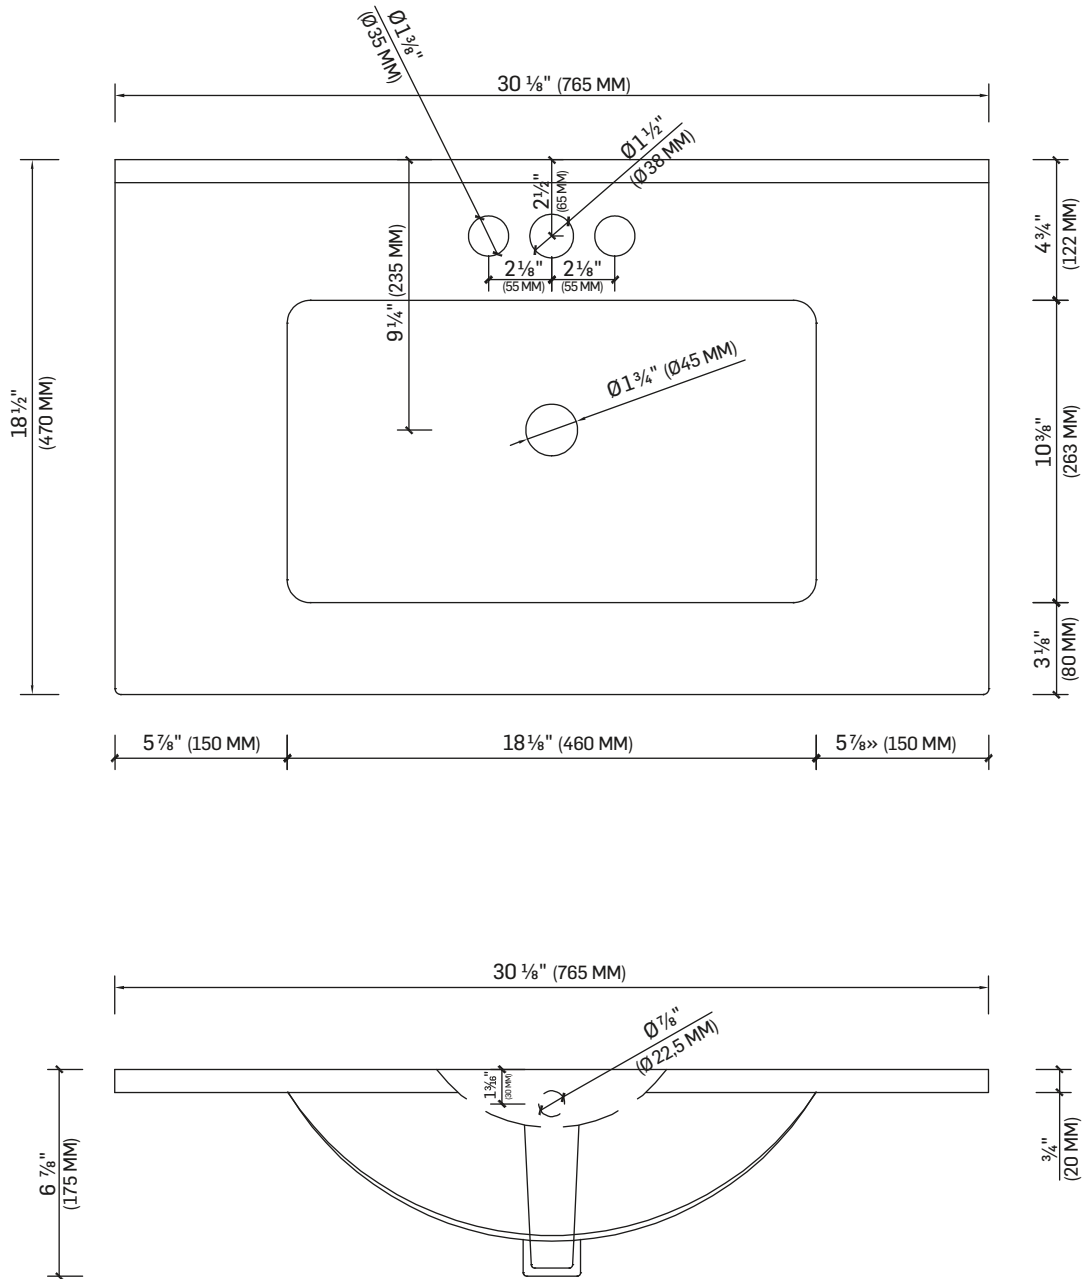

### SPECIFICATIONS

PERÇAGE POUR ROBINET À 1 OU 3 TROUS  
4" (10,2 CM) CENTRE  
PORCELAINE VITRIFIÉE  
TROP-PLEIN INTÉGRÉ  
POIDS TOTAL : 33,07 LB (15 KG)

DESIGNED FOR 1-HOLE OR 3-HOLE FAUCET  
4" (10.2 CM) CENTRE  
GLAZED PORCELAIN  
INTEGRATED OVERFLOW  
GROS WEIGHT: 33.07 LB (15 KG)

### DIMENSIONS

30 1/8" X 18 1/2" X 6 7/8"  
(76,5 CM X 47 CM X 17,5 CM)\*

INSTALLATION  
ENCASTRÉE  
DROP-IN  
INSTALLATION

33001226

BLANC  
WHITE

## DATA SHEET

# TASSILI®

TASSILI.CA

**LAVABO**  
WASH BASIN

**DESSINS TECHNIQUES**  
TECHNICAL DRAWINGS

\* TOUTES CES DIMENSIONS SONT À TITRE INDICATIF. AFIN D'ASSURER UNE INSTALLATION PARFAITE, LES DIMENSIONS DE LA STRUCTURE DOIVENT ÊTRE VÉRIFIÉES À PARTIR DE L'UNITÉ AVANT L'INSTALLATION.  
ALL THESE DIMENSIONS ARE FOR INDICATIVE PURPOSES. TO ENSURE PROPER INSTALLATION, VERIFY THE PRODUCT DIMENSIONS BEFORE THE INSTALLATION.