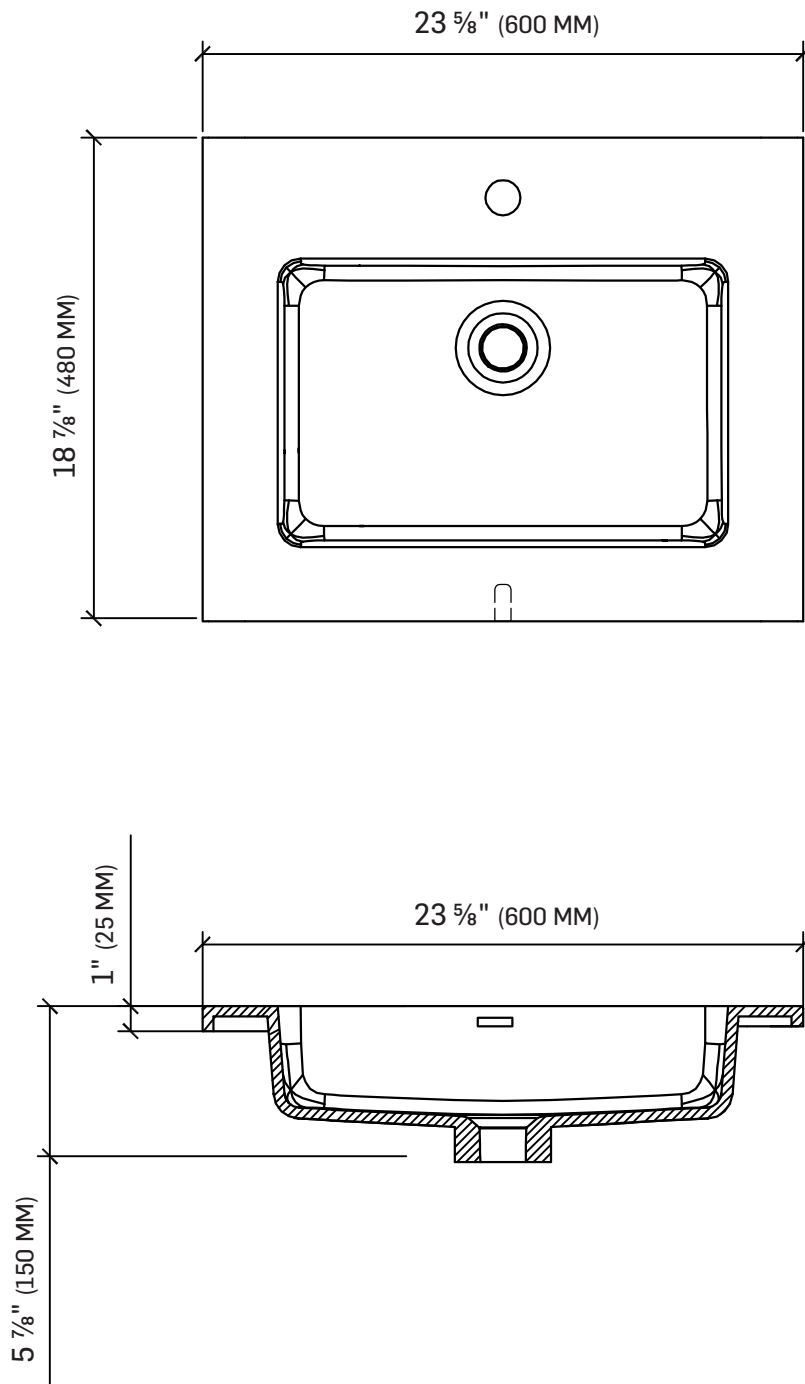

### CARACTÉRISTIQUES SPECIFICATIONS

PERÇAGE POUR ROBINET MONOTROU  
COMPOSITE DE MARBRE  
TROP-PLEIN INTÉGRÉ  
POIDS TOTAL : 26,9 LB (12,2 KG)

DESIGNED FOR SINGLE-HOLE FAUCETS  
MARBLE COMPOSITE  
INTEGRATED OVERFLOW  
GROSS WEIGHT: 26.9 LB (12.2 KG)

### DIMENSIONS

23 5/8" X 18 7/8" X 5 7/8"  
(60 CM X 48 CM X 15 CM)\*

INSTALLATION  
ENCASTRÉE

DROP-IN  
INSTALLATION

33002862

NOIR  
BLACK

CONVIENT AU MEUBLE  
FITS VANITY  
33002860

## FICHE TECHNIQUE DATA SHEET

TASSILI SUPRA®

TASSILI.CA

**LAVABO**  
WASH BASIN

**DESSINS TECHNIQUES**  
TECHNICAL DRAWINGS

\*TOUTES CES DIMENSIONS SONT APPROXIMATIVES. AFIN D'ASSURER UNE INSTALLATION PARFAITE, LES DIMENSIONS DE LA STRUCTURE DOIVENT ÊTRE VÉRIFIÉES À PARTIR DE L'UNITÉ AVANT L'INSTALLATION.

ALL DIMENSIONS ARE APPROXIMATE. TO ENSURE PROPER INSTALLATION, VERIFY THE PRODUCT DIMENSIONS BEFORE THE INSTALLATION.

33002862

NOIR  
BLACK  
TS2305

**TASSILI** SUPRA<sup>®</sup>