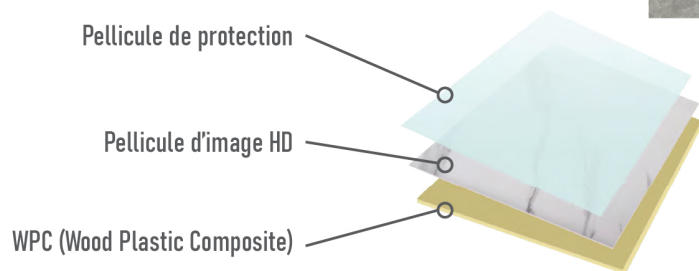

Panneau mural

Item 87102 - Gris Rocca

| Couleur | Dimensions |
|------------|----------------|
| Gris Rocca | 4' x 8' x 5 mm |

PROTECTION

IMPERMÉABLE

PROTECTION
CONTRE ÉRAFLURE