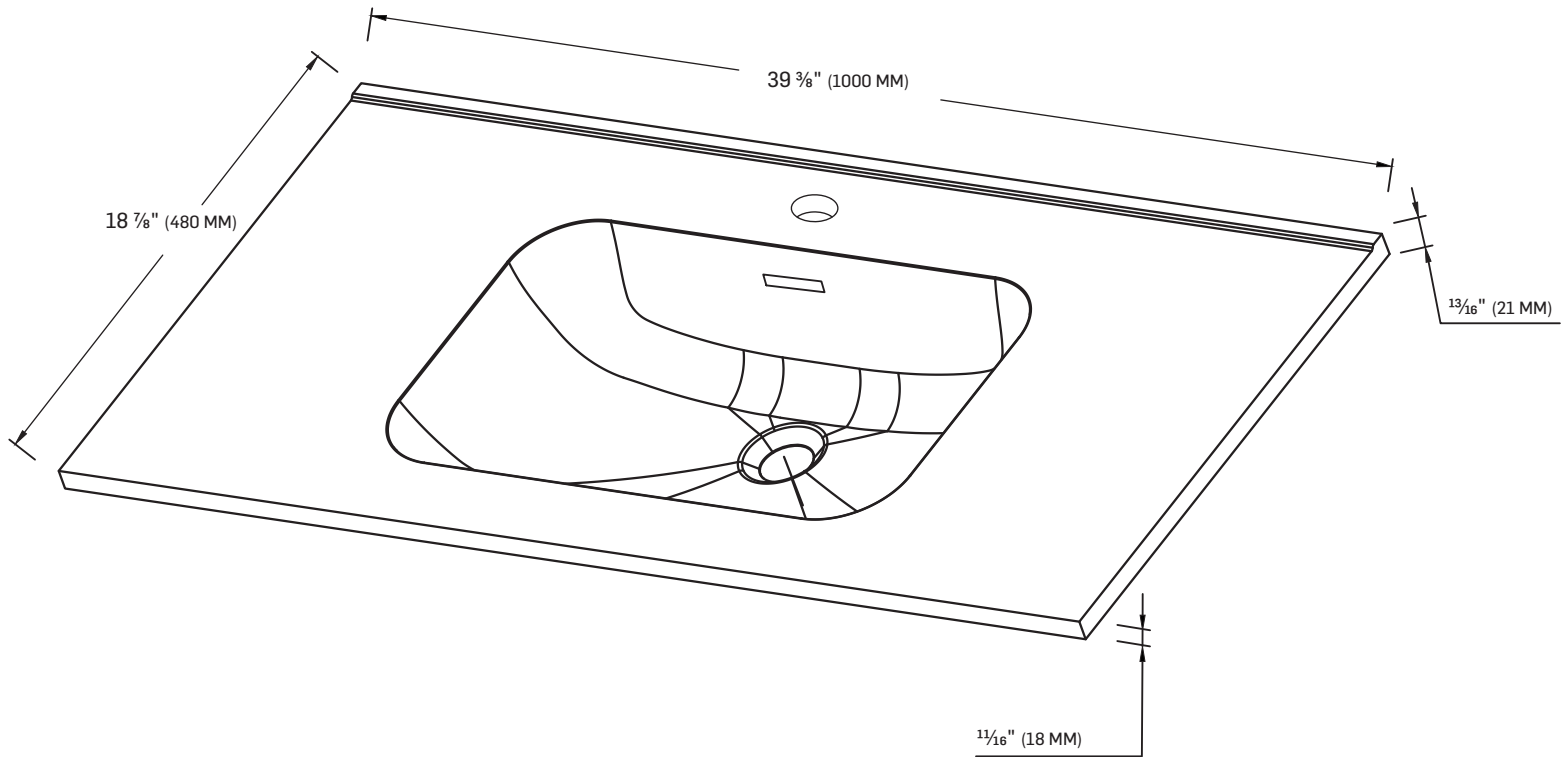

LAVABO WASH BASIN

DESSINS TECHNIQUES TECHNICAL DRAWINGS

* TOUTES CES DIMENSIONS SONT À TITRE INDICATIF. AFIN D'ASSURER UNE INSTALLATION PARFAITE, LES DIMENSIONS DE LA STRUCTURE DOIVENT ÊTRE VÉRIFIÉES À PARTIR DE L'UNITÉ AVANT L'INSTALLATION.
ALL THESE DIMENSIONS ARE FOR INDICATIVE PURPOSES. TO ENSURE PROPER INSTALLATION, VERIFY THE PRODUCT DIMENSIONS BEFORE THE INSTALLATION.

ABYGAELE | BLANC
33003816 | WHITE
2509

TASSILI SUPRA®