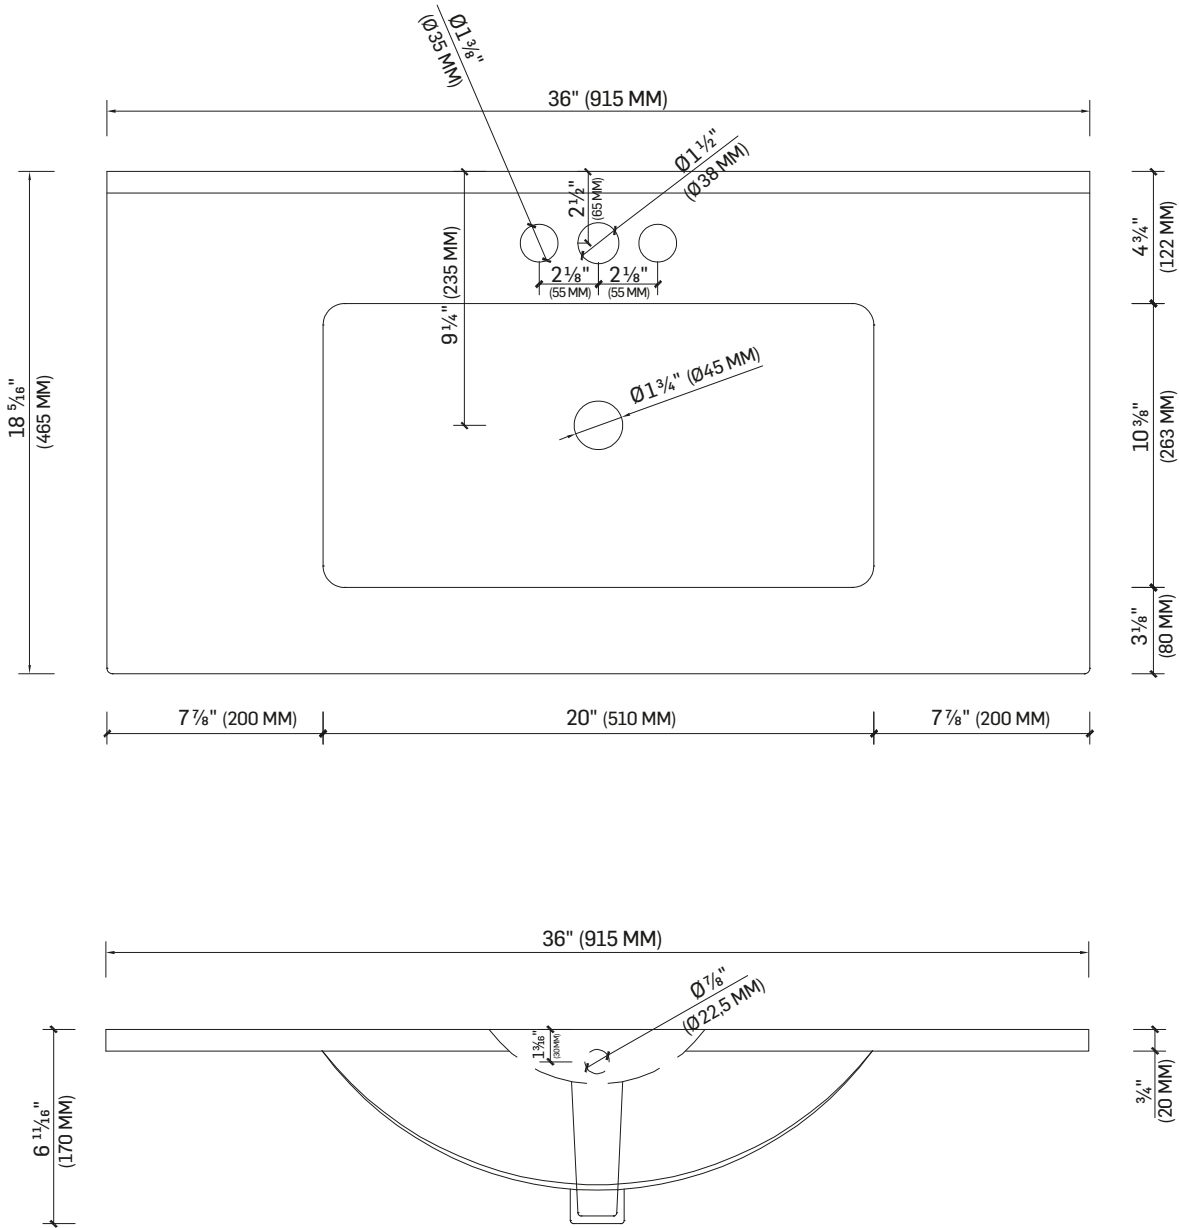

LAVABO

WASH BASIN

CARACTÉRISTIQUES

SPECIFICATIONS

PERÇAGE POUR ROBINET À 1 OU 3 TROUS
4" (10,2 CM) CENTRE
PORCELAINE VITRIFIÉE
TROP-PLEIN INTÉGRÉ
POIDS TOTAL : 38,58 LB (17,5 KG)

DESIGNED FOR 1-HOLE OR 3-HOLE FAUCET
4" (10.2 CM) CENTRE
GLAZED PORCELAIN
INTEGRATED OVERFLOW
GROS WEIGHT: 38.58 LB (17.5 KG)

DIMENSIONS

36" X 18 ⁵/₁₆" X 6 ¹³/₁₆"
(91,5 CM X 46,5 CM X 17 CM)*

INSTALLATION
ENCASTRÉE
DROP-IN
INSTALLATION

33001229

BLANC
WHITE

FICHE TECHNIQUE

DATA SHEET

TASSILI®

TASSILI.CA

LAVABO
WASH BASIN

DESSINS TECHNIQUES
TECHNICAL DRAWINGS

* TOUTES CES DIMENSIONS SONT À TITRE INDICATIF. AFIN D'ASSURER UNE INSTALLATION PARFAITE, LES DIMENSIONS DE LA STRUCTURE DOIVENT ÊTRE VÉRIFIÉES À PARTIR DE L'UNITÉ AVANT L'INSTALLATION.
ALL THESE DIMENSIONS ARE FOR INDICATIVE PURPOSES. TO ENSURE PROPER INSTALLATION, VERIFY THE PRODUCT DIMENSIONS BEFORE THE INSTALLATION.

33001229

BLANC
WHITE
T2411

TASSILI®