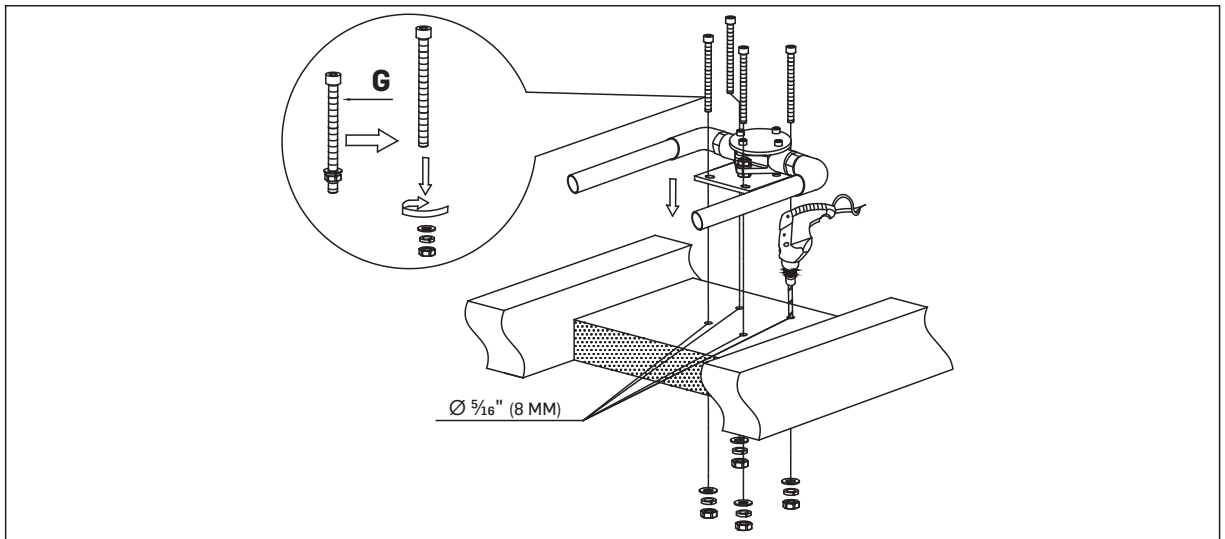

ÉTAPE
STEP

4