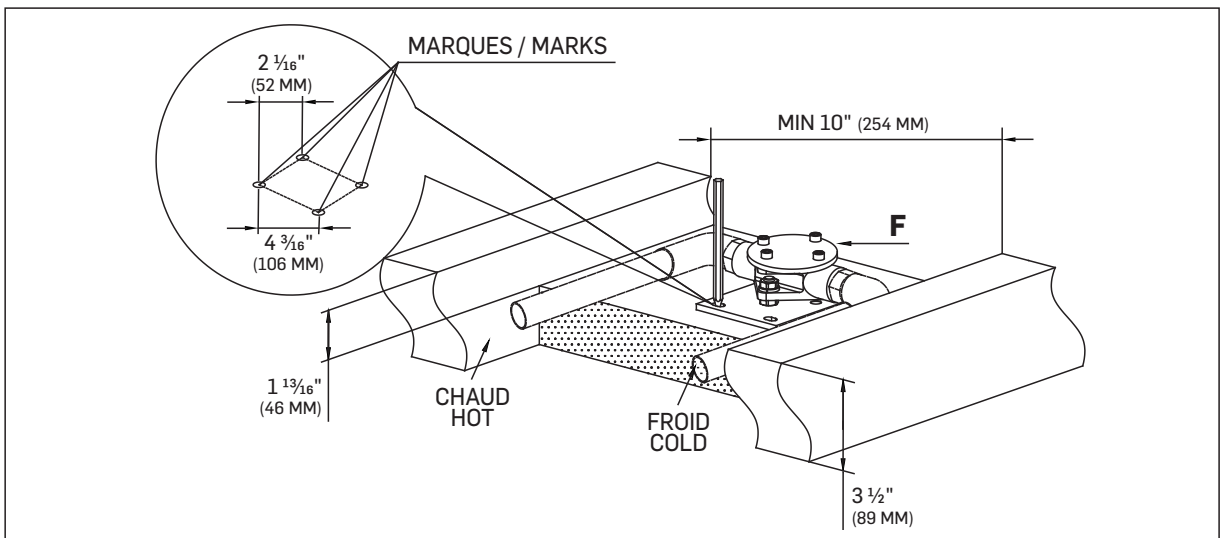

ROBINET DE BAIGNOIRE AUTOPORTANTE FREESTANDING BATHTUB FAUCET

GUIDE D'INSTALLATION INSTALLATION GUIDE

OUTILS NÉCESSAIRES

TOOLS REQUIRED

ÉTAPE 1 **Coupez l'alimentation d'eau avant de commencer l'installation.**
STEP Shut off the main water supply before beginning the installation.

ÉTAPE 2

ÉTAPE 3

TOLOMEO

3051756
TS2304

TASSILI.CA

FINI CHROME
CHROME FINISH

TASSILI SUPRA®