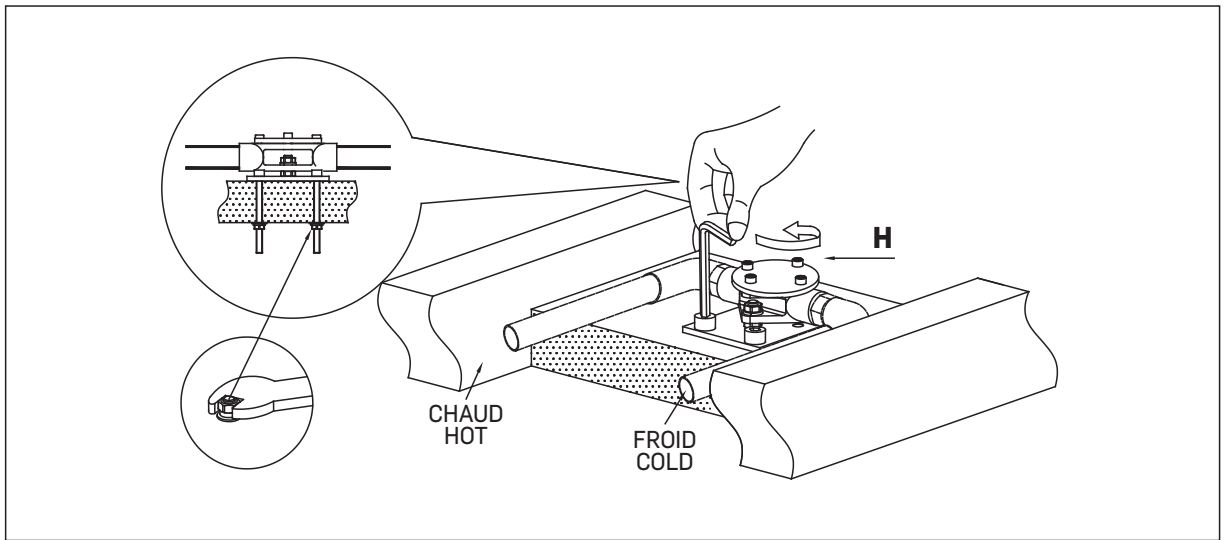

ÉTAPE
STEP

5