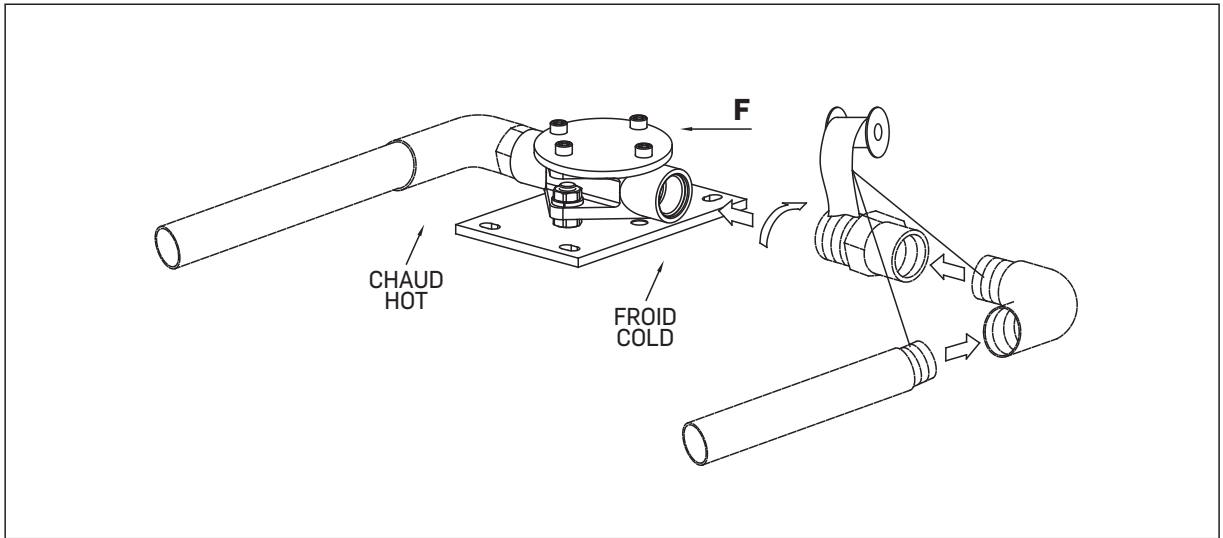

OUTILS NÉCESSAIRES

TOOLS REQUIRED

ÉTAPE 1 **Coupez l'alimentation d'eau avant de commencer l'installation.**
STEP Shut off the main water supply before beginning the installation.

ÉTAPE 2