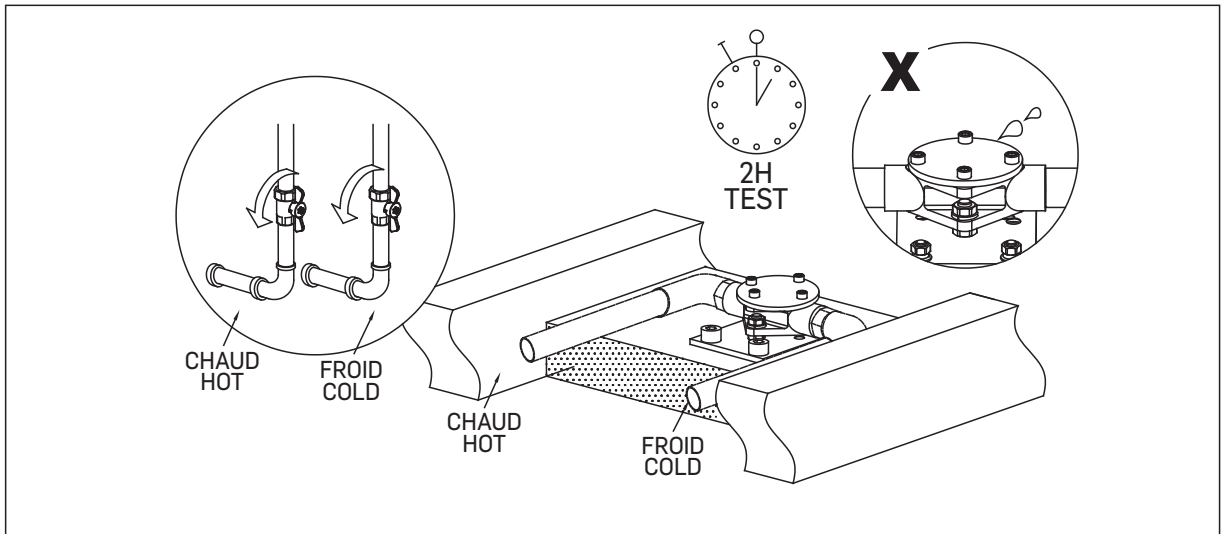

ROBINET DE BAIGNOIRE AUTOPORTANTE FREESTANDING BATHTUB FAUCET

GUIDE D'INSTALLATION INSTALLATION GUIDE

OUTILS NÉCESSAIRES

TOOLS REQUIRED

ÉTAPE 1 **Coupez l'alimentation d'eau avant de commencer l'installation.**
STEP Shut off the main water supply before beginning the installation.

4

ÉTAPE
STEP

5

ÉTAPE
STEP

6

ÉTAPE
STEP

7

ÉTAPE
STEP

8

ÉTAPE
STEP

9

ÉTAPE **10**
STEP

TS2304

AVERTISSEMENT : AUCUNE INSTALLATION NE DEVRAIT ÊTRE COMMENCÉE SANS AVOIR LE PRODUIT EN MAIN. LES MESURES POURRAIENT VARIER EN RAISON DE PERFECTIONNEMENTS APPORTÉS AU PRODUIT AU FIL DU TEMPS. NI LE FABRICANT, NI LE DISTRIBUTEUR NE POURRONT ÊTRE TENUS RESPONSABLES D'UN ÉCART ENTRE LES MESURES PRÉSENTÉES ICI ET LES MESURES RÉELLES DU PRODUIT. CE PRODUIT DEVRAIT ÊTRE INSTALLÉ PAR UN PROFESSIONNEL CERTIFIÉ, CONFORMÉMENT À LA RÉGLEMENTATION EN VIGUEUR.