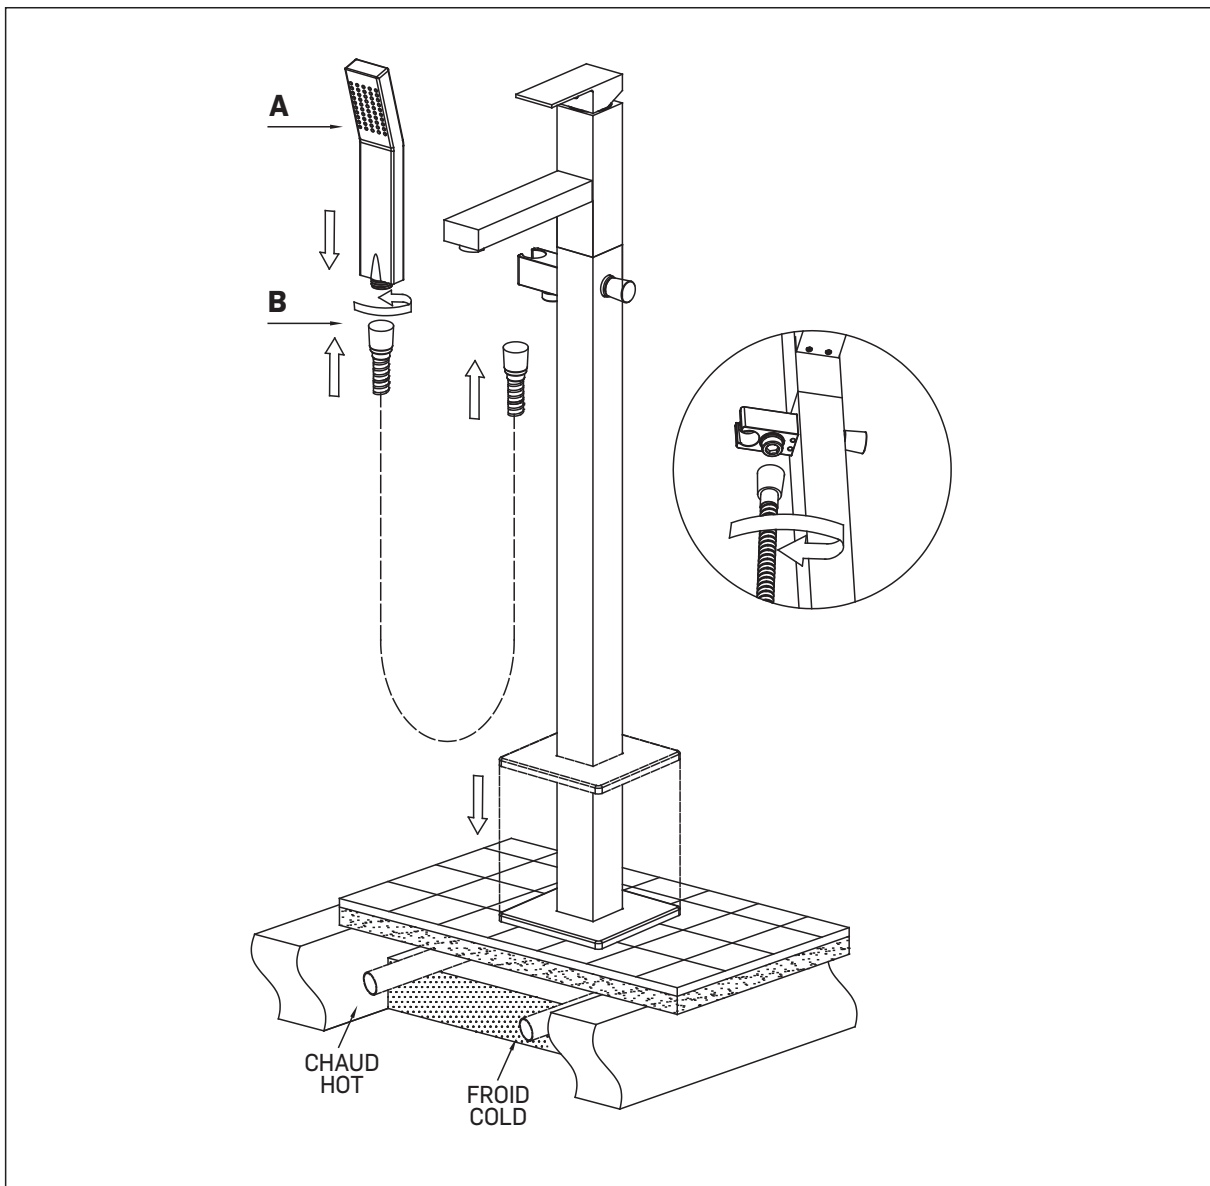

ROBINET DE BAIGNOIRE AUTOPORTANTE FREESTANDING BATHTUB FAUCET

GUIDE D'INSTALLATION INSTALLATION GUIDE

OUTILS NÉCESSAIRES

TOOLS REQUIRED

ÉTAPE 1 **Coupez l'alimentation d'eau avant de commencer l'installation.**
STEP Shut off the main water supply before beginning the installation.

8

ÉTAPE
STEP

9

ÉTAPE **10**
STEP

TS2304

AVERTISSEMENT : AUCUNE INSTALLATION NE DEVRAIT ÊTRE COMMENCÉE SANS AVOIR LE PRODUIT EN MAIN. LES MESURES POURRAIENT VARIER EN RAISON DE PERFECTIONNEMENTS APPORTÉS AU PRODUIT AU FIL DU TEMPS. NI LE FABRICANT, NI LE DISTRIBUTEUR NE POURRONT ÊTRE TENUS RESPONSABLES D'UN ÉCART ENTRE LES MESURES PRÉSENTÉES ICI ET LES MESURES RÉELLES DU PRODUIT. CE PRODUIT DEVRAIT ÊTRE INSTALLÉ PAR UN PROFESSIONNEL CERTIFIÉ, CONFORMÉMENT À LA RÉGLEMENTATION EN VIGUEUR.