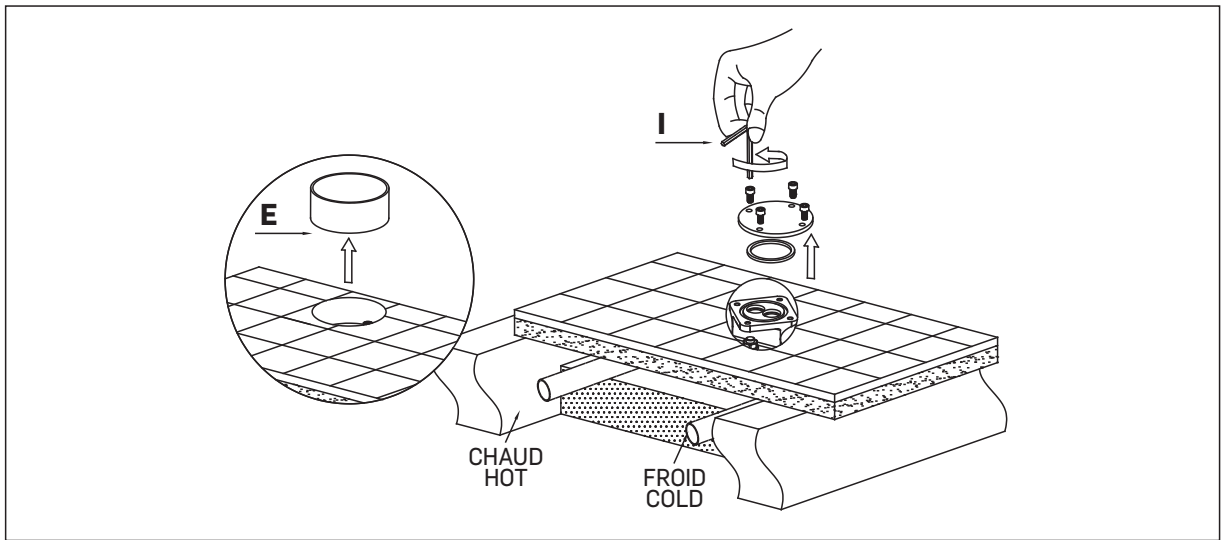

ÉTAPE
STEP

8