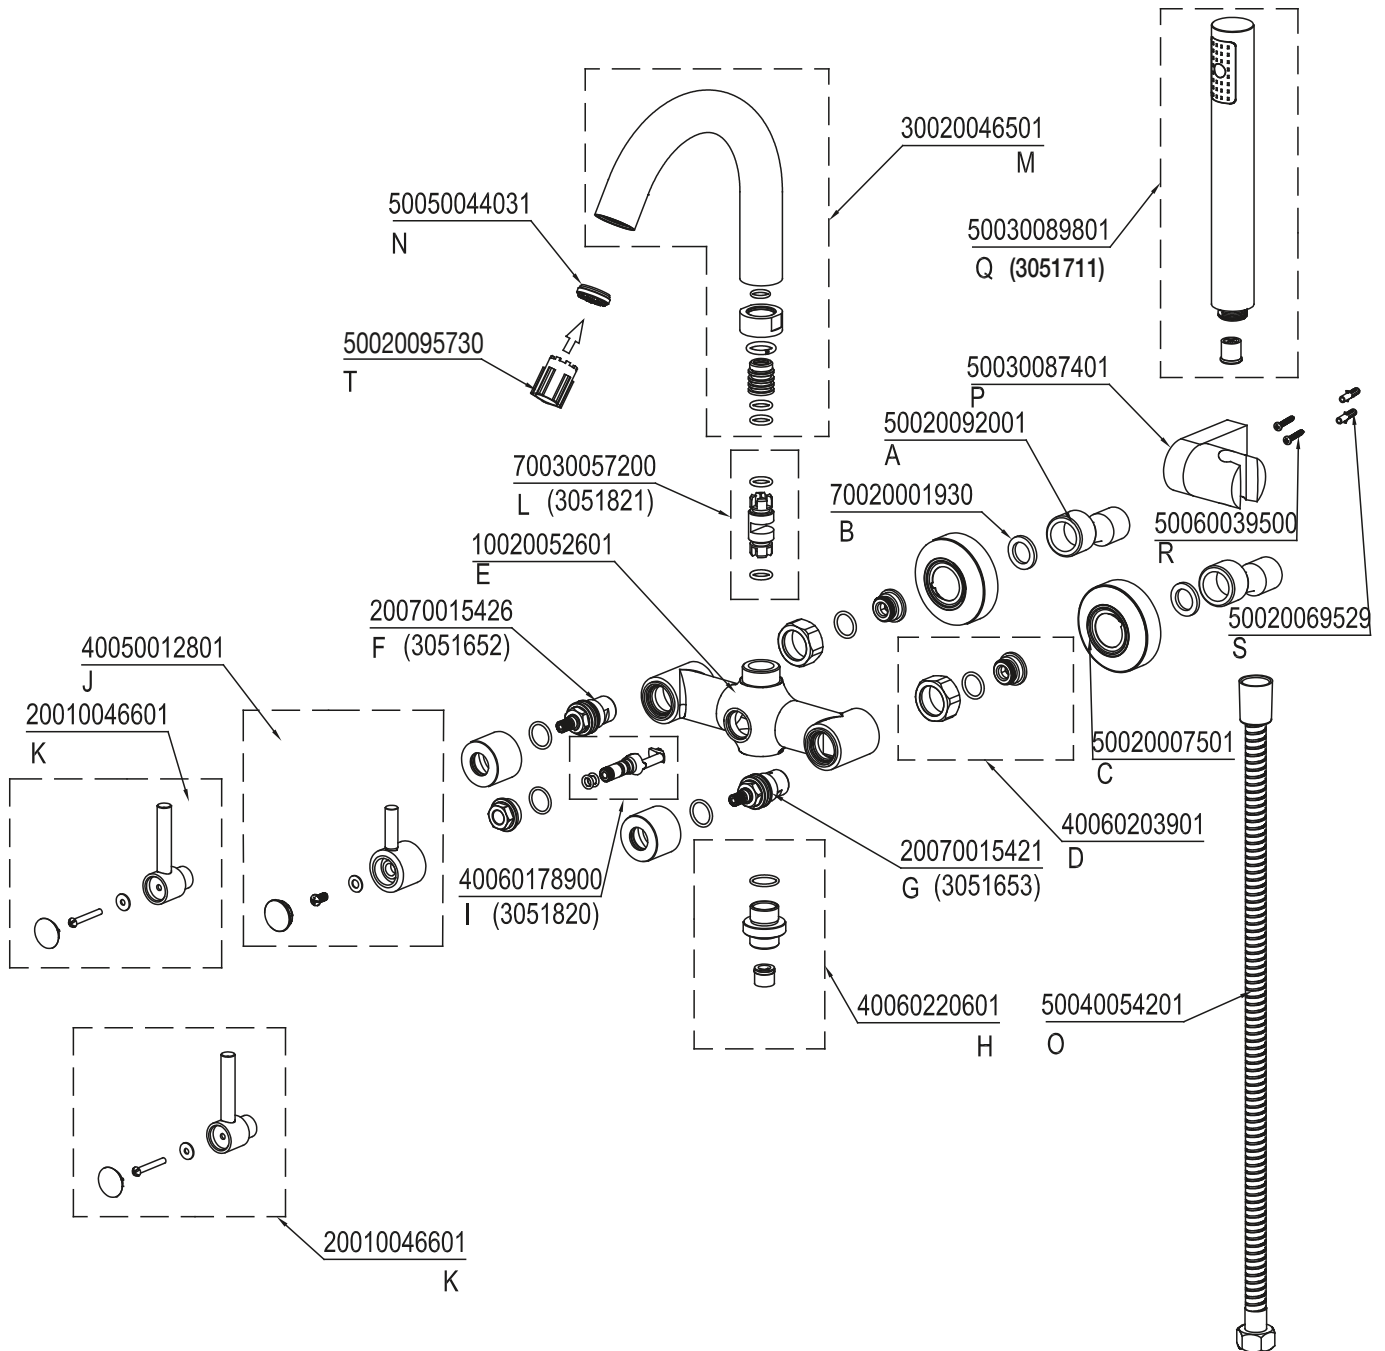

**PIÈCES DE REMPLACEMENT**  
**REPLACEMENT PARTS**

**SAMUELE**  
**33002586**  
 TS2209  
**TASSILI.CA**

FINI CHROME  
 CHROME FINISH

**TASSILI** SUPRA®