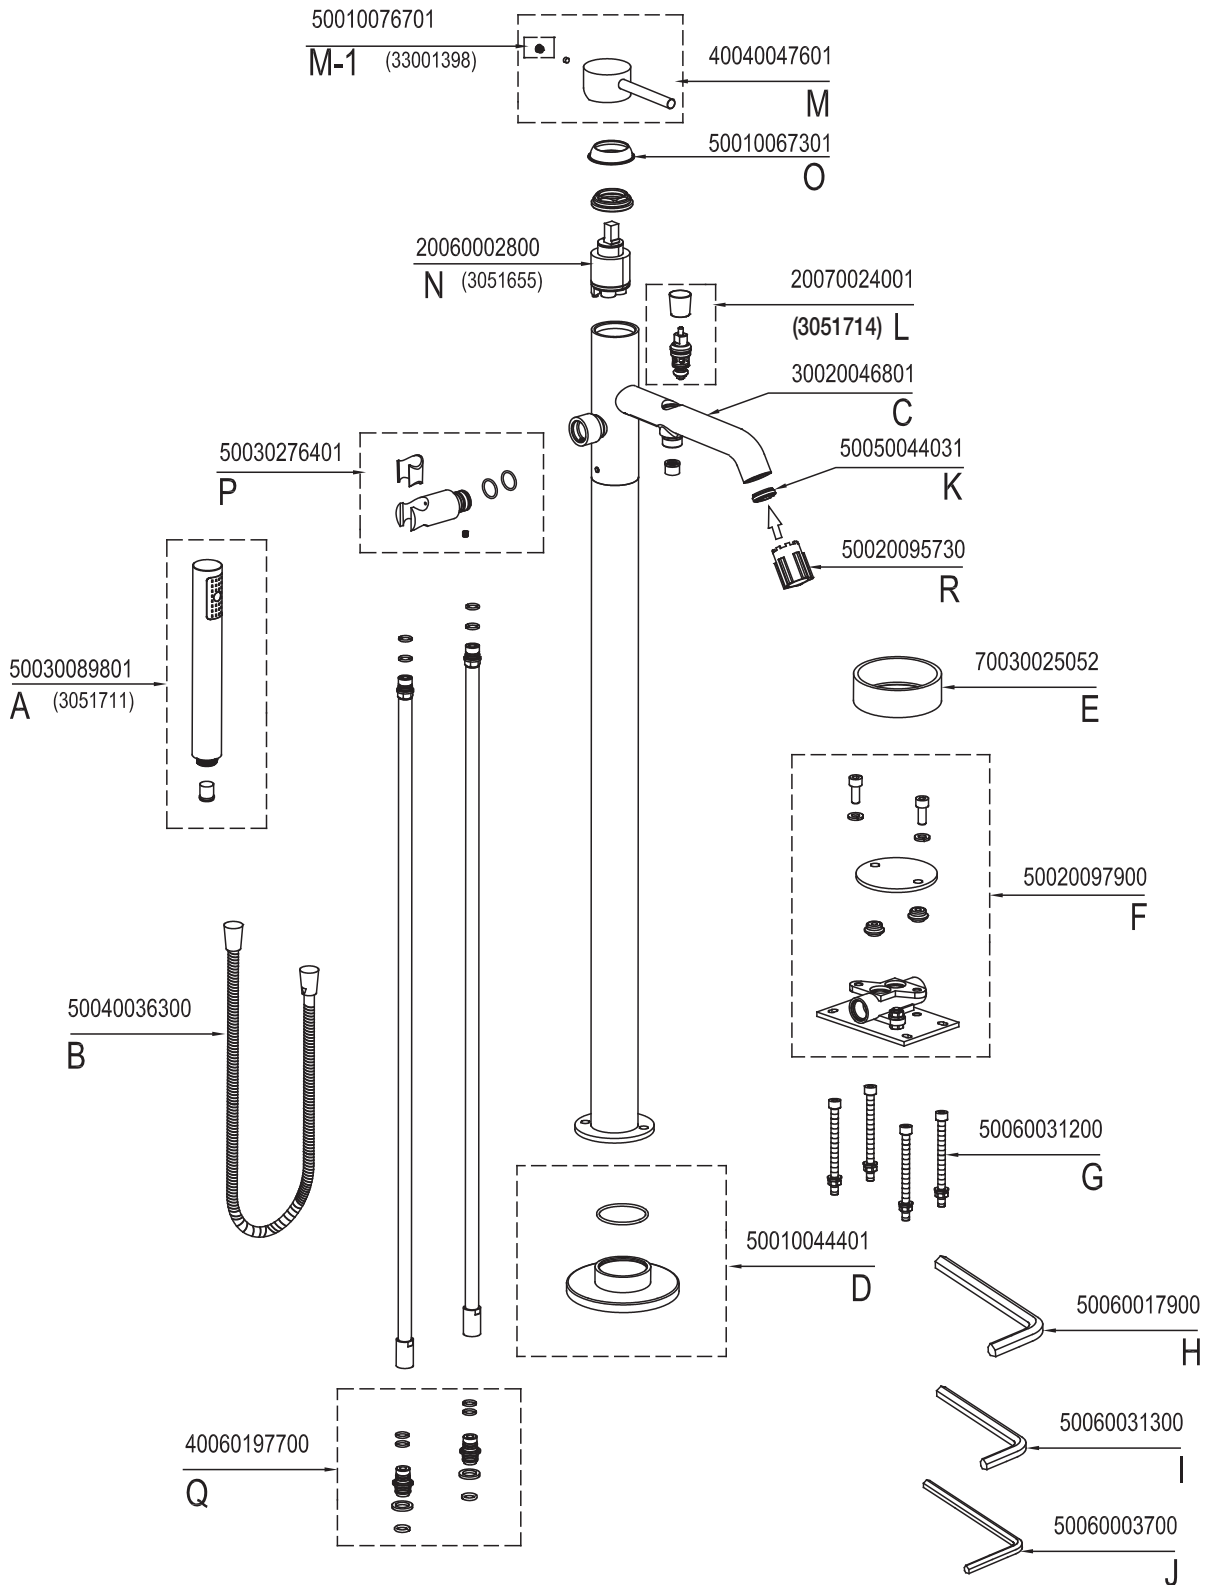

PIÈCES DE REMPLACEMENT
REPLACEMENT PARTS

LAVO
33002760
TS2302

FINI CHROME
CHROME FINISH

TASSILI.CA

TASSILI SUPRA®