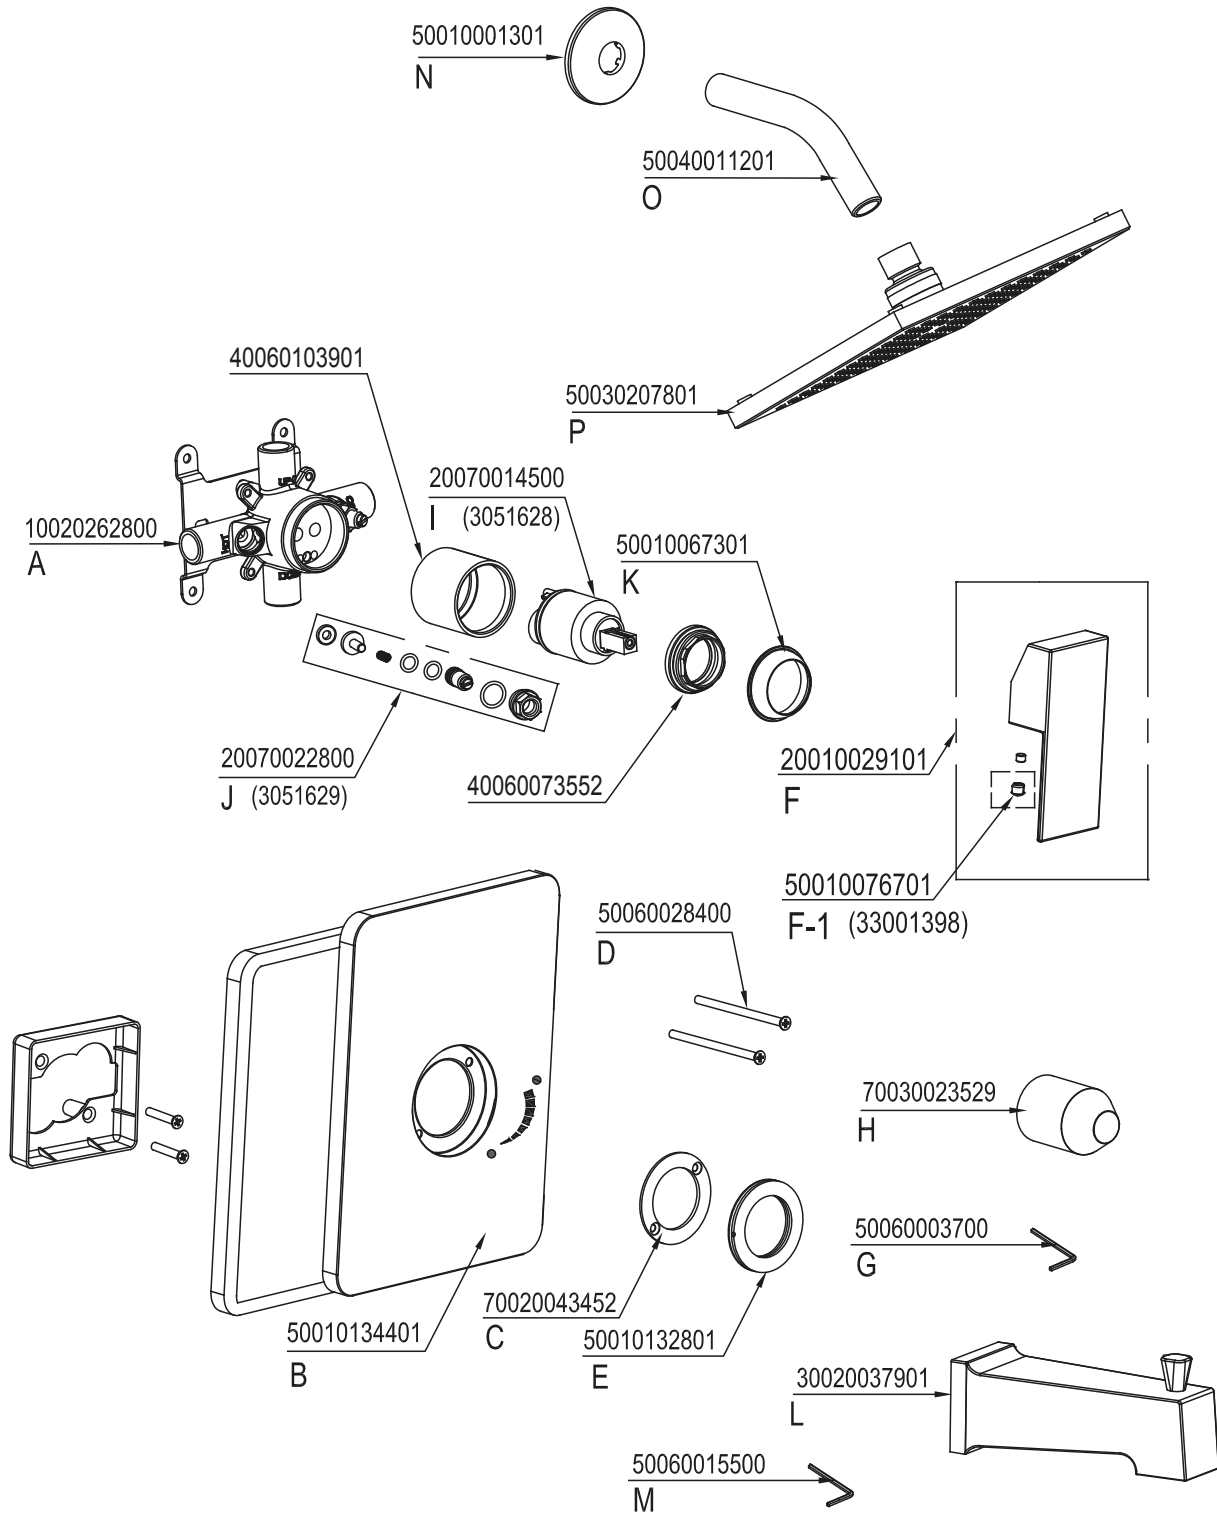

PIÈCES DE REMPLACEMENT
REPLACEMENT PARTS

OLGA
33003176
TS2402
TASSILI.CA

FINI CHROME
CHROME FINISH

TASSILI SUPRA®