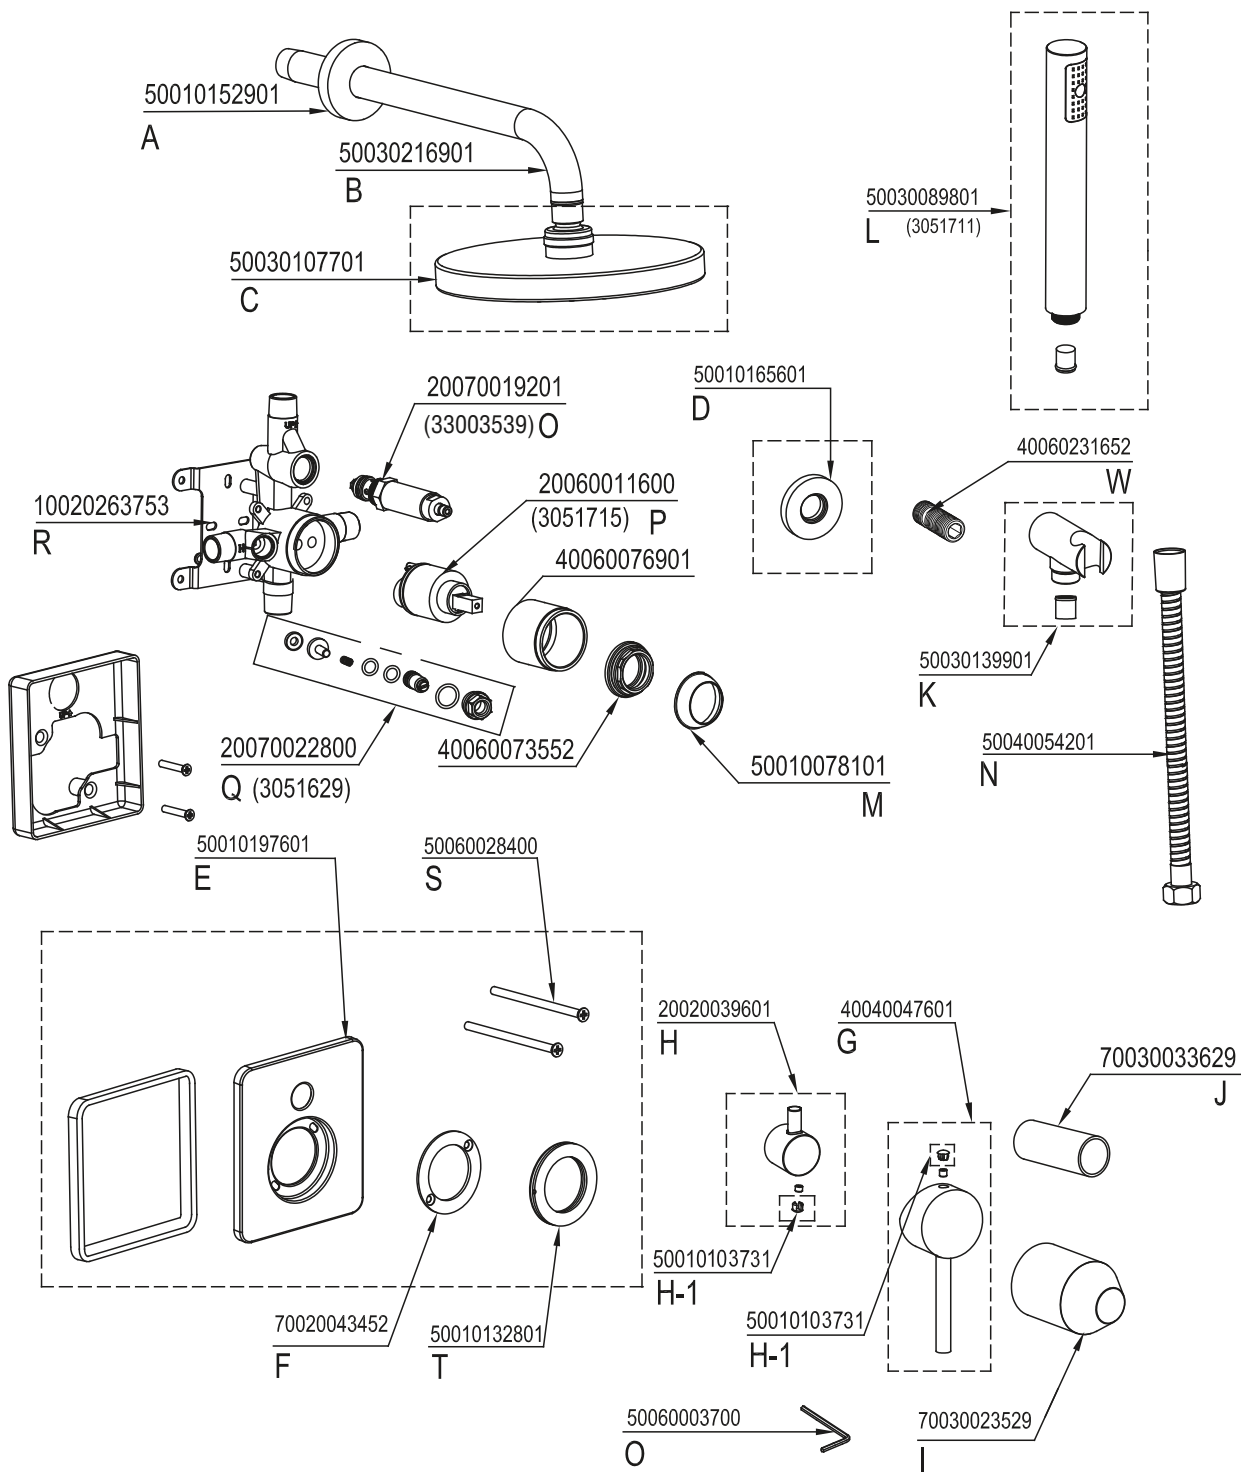

**PIÈCES DE REMPLACEMENT  
REPLACEMENT PARTS**

**LAVO**  
33003436  
2501  
TASSILI.CA

FINI CHROME  
CHROME FINISH

**TASSILI** SUPRA®