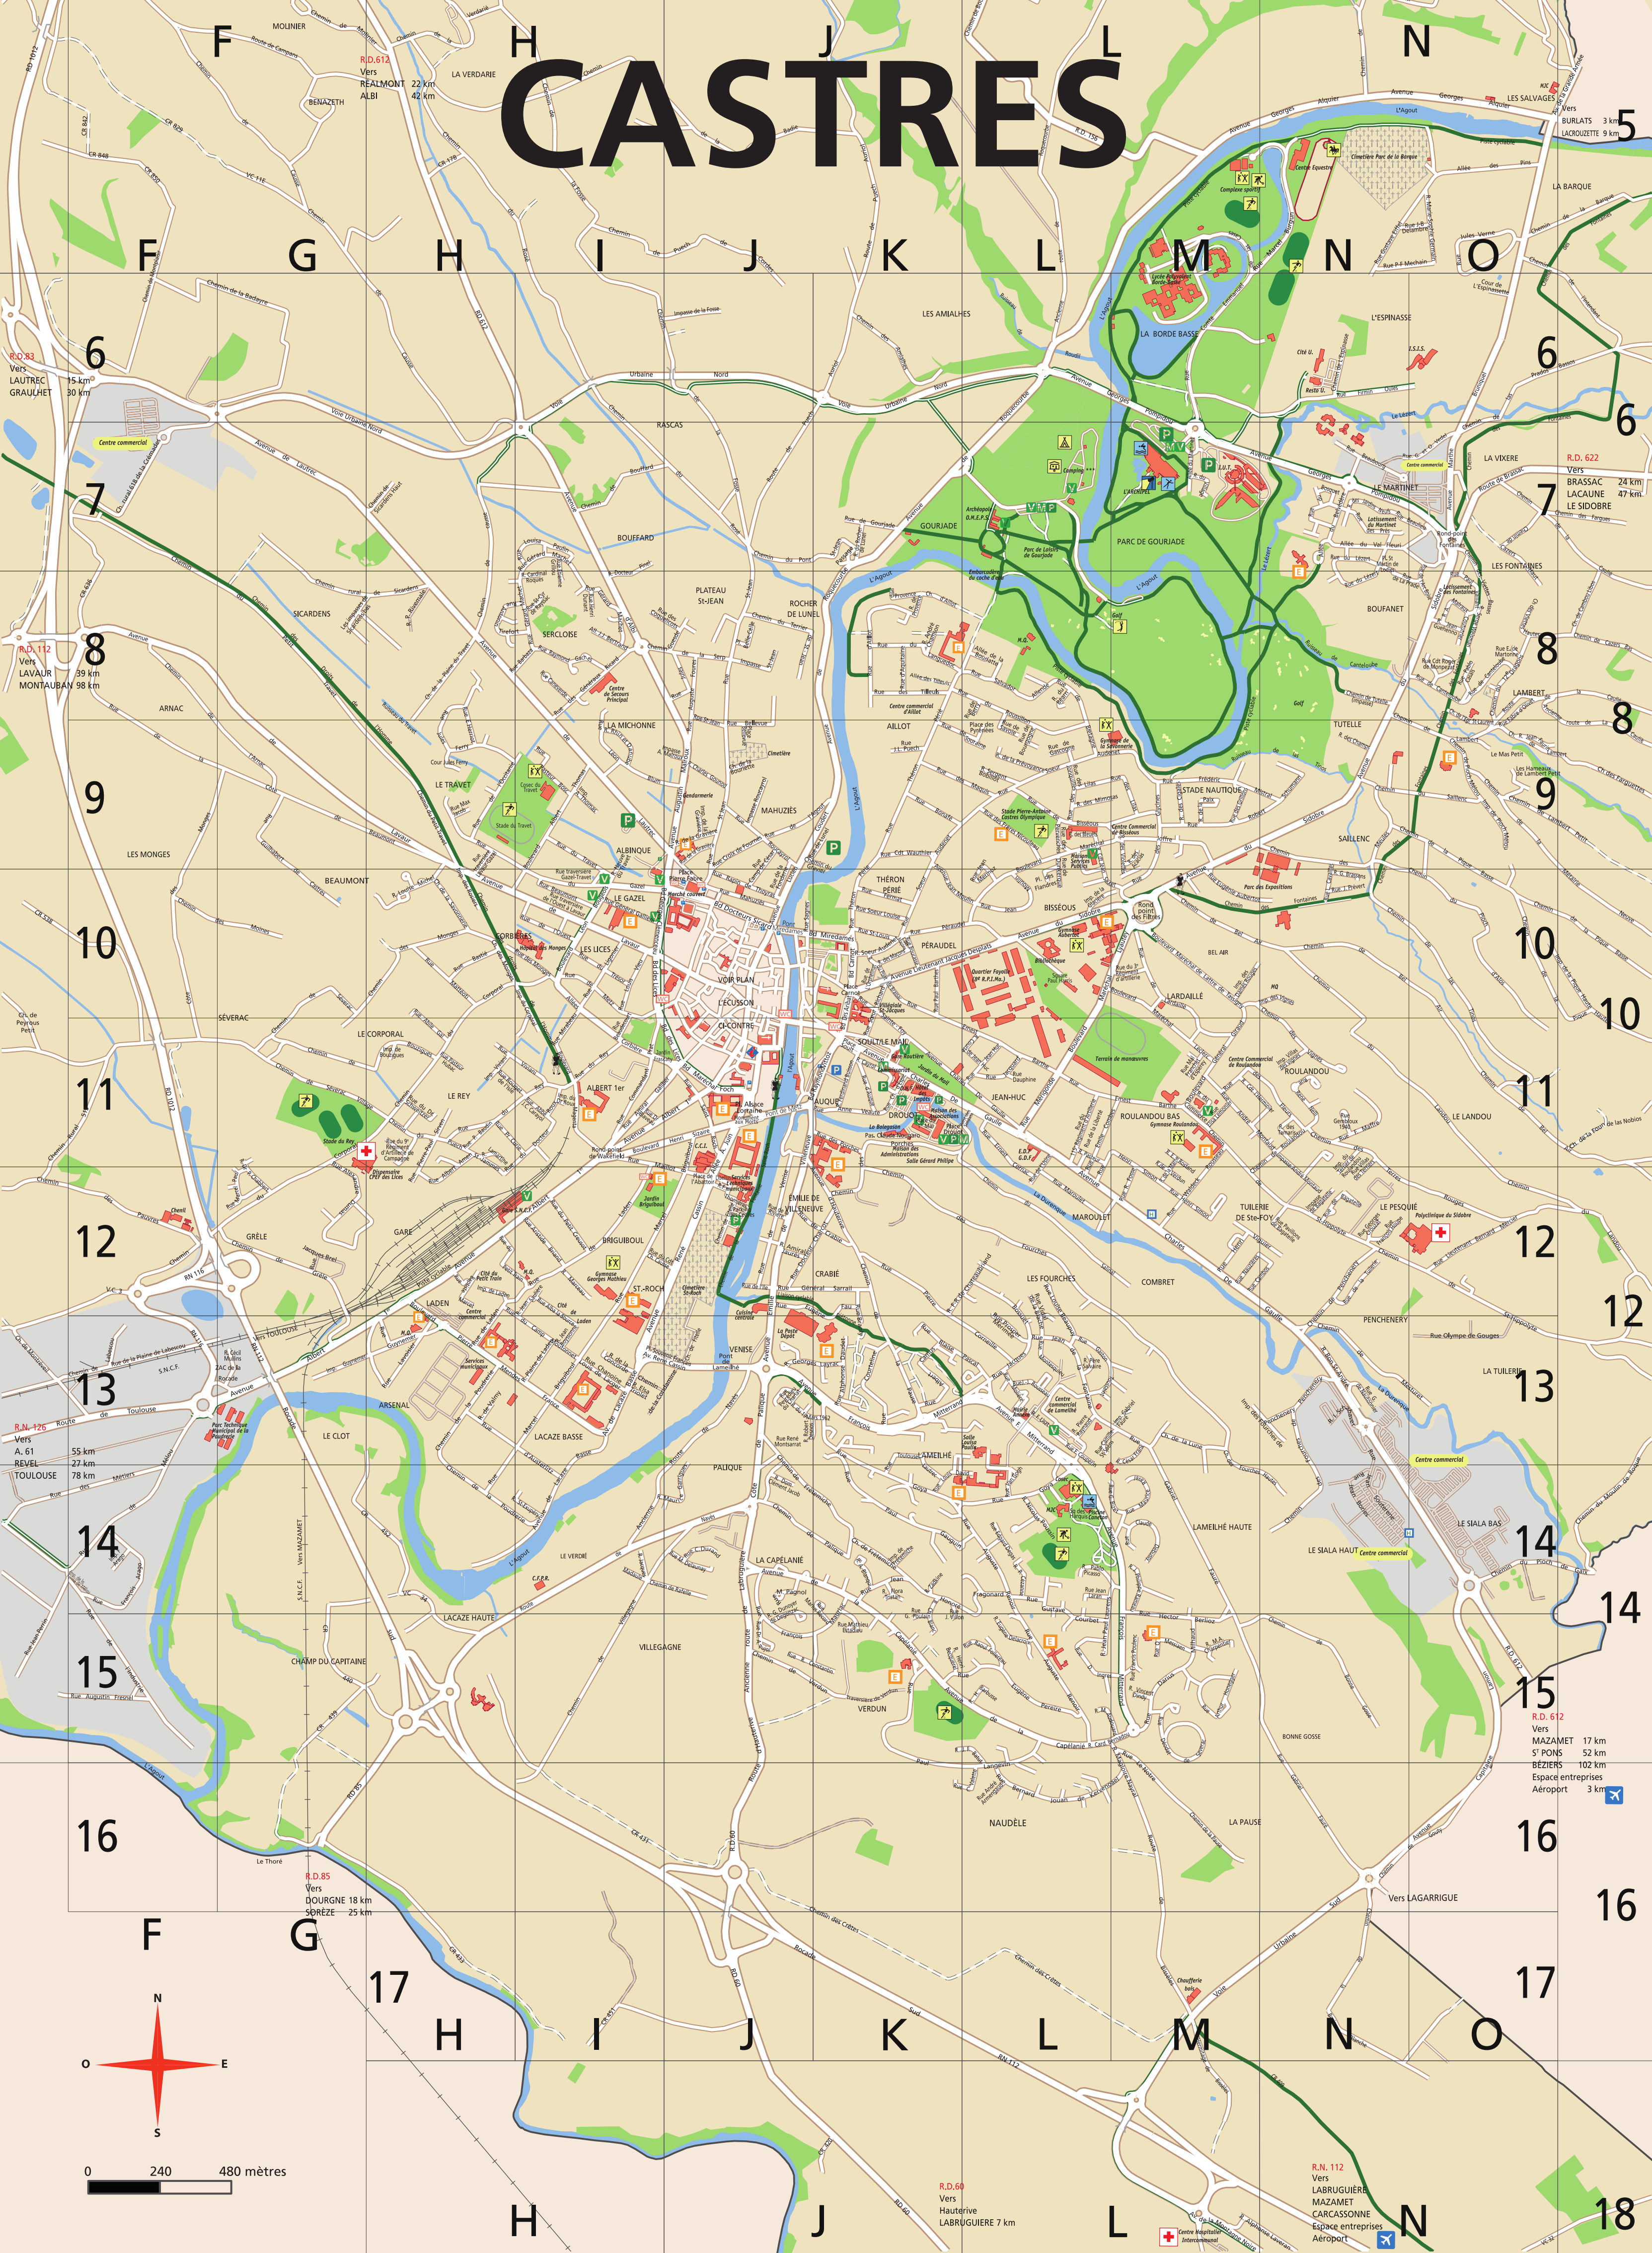

CASTRES

R.D.612
Vers REALMONT 22 km
ALBI 42 km

R.D.93
Vers LAUTREC 15 km
GRAULHET 30 km

R.D.112
Vers LAVAUR 39 km
MONTAUBAN 98 km

R.N.126
Vers A.61
REVEL 55 km
TOULOUSE 27 km
78 km

R.D.85
Vers DOURGNÉ 18 km
SFRÈZE 25 km

R.D.612
Vers MAZAMET 17 km
S' PONS 52 km
BÉZIERS 102 km
Espace entreprises
Aéroport 3 km

R.N.112
Vers LABRUGUIÈRE
MAZAMET
CARCASSONNE
Espace entreprises
Aéroport

R.D.60
Vers LAUTRIVE
LABRUGUIÈRE 7 km