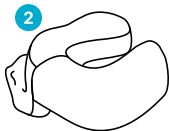

Comfort Pillow Neck

Care Instruction

Fabric

95% Polyester, 5% Elastan

Foam

100% Polyurethane

Packing Bag

100% Nylon

01.

Stoff und Schaumstoff trennen

Separate fabric and foam

02.

Waschen des Bezugs und Tasche Washing the cover and bag

- Bezug und Tasche können gleich gewaschen werden.
- Bezug und Tasche auf links drehen.
- The cover and bag can be washed together.
- Turn the cover and bag inside out.