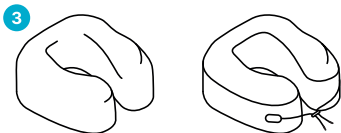

Comfort Pillow Neck

Care Instruction

Fabric

95% Polyester, 5% Elastan

Foam

100% Polyurethane

Packing Bag

100% Nylon

01.

Stoff und Schaumstoff trennen

Separate fabric and foam

02.

Waschen des Bezugs und Tasche Washing the cover and bag

- Bezug und Tasche können gleich gewaschen werden.
- Bezug und Tasche auf links drehen.
- The cover and bag can be washed together.
- Turn the cover and bag inside out.