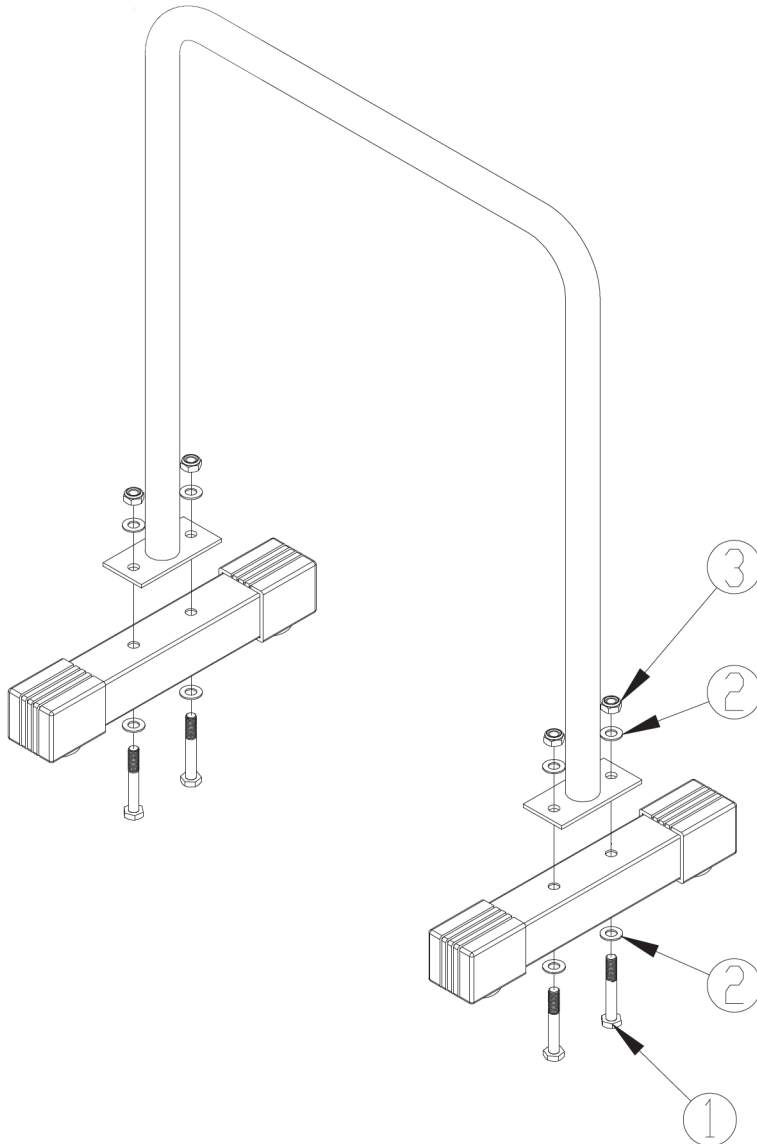

10026807 10026808

Alongs Parallettes

Equalizer

Sehr geehrter Kunde,

Wir gratulieren Ihnen zum Erwerb Ihres Klarfit Gerätes. Lesen Sie alle Hinweise sorgfältig durch und befolgen Sie sie, um möglichen Schäden vorzubeugen. Für Schäden, die durch Missachtung der Sicherheitshinweise und unsachgemäßen Gebrauch entstehen, übernehmen wir keine Haftung.

Aufbau und Zubehörteile**Zubehörteile:**

- 1 Sechskantschraube (8x)
- 2 Unterlegscheiben (16x)
- 3 Mutter (8x)

Hersteller: Chal-Tec GmbH, Wallstraße 16, 10179 Berlin.

Dear Customer,

Congratulations on purchasing this Klarfit equipment. Please read this manual carefully and take care of the following hints to avoid injury and damages. Any failure caused by ignoring the mentioned items and cautions mentioned in the instructions are not covered by our warranty and any liability.

Assembly und Accessory

Accessory:

- 1 Hex Bolt (8x)
- 2 Washer (16x)
- 3 Locknut (8x)

Producer: Chal-Tec GmbH, Wallstraße 16, 10179 Berlin.