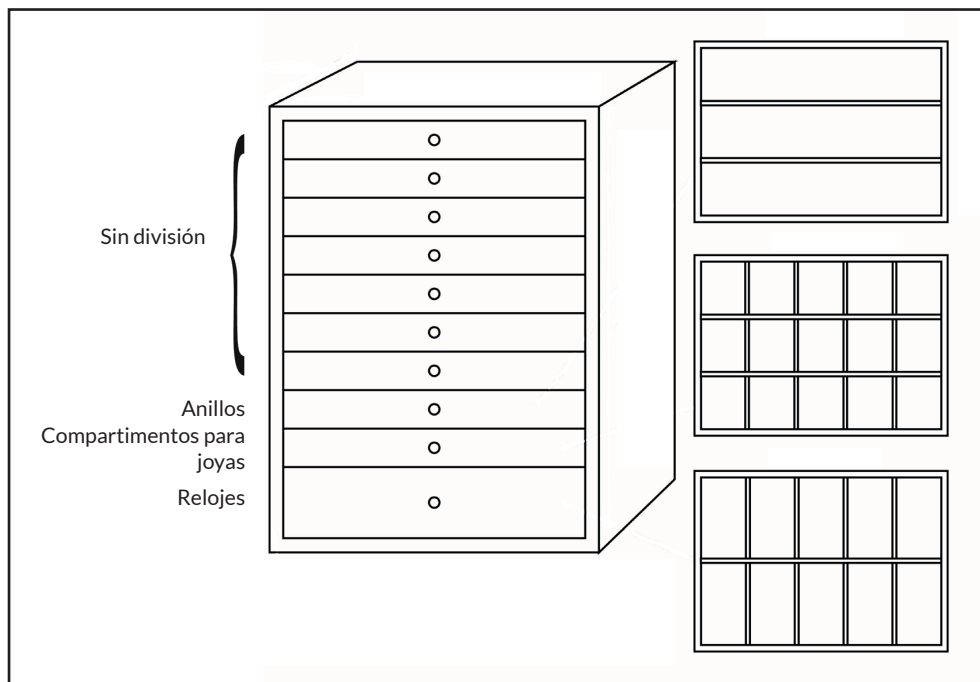

DESCRIPCIÓN

Número del artículo	10030222	10030223	10030224
Color	Blanco	Negro	Rosa
Medidas	40,5 cm x 20,5 cm x 29 cm