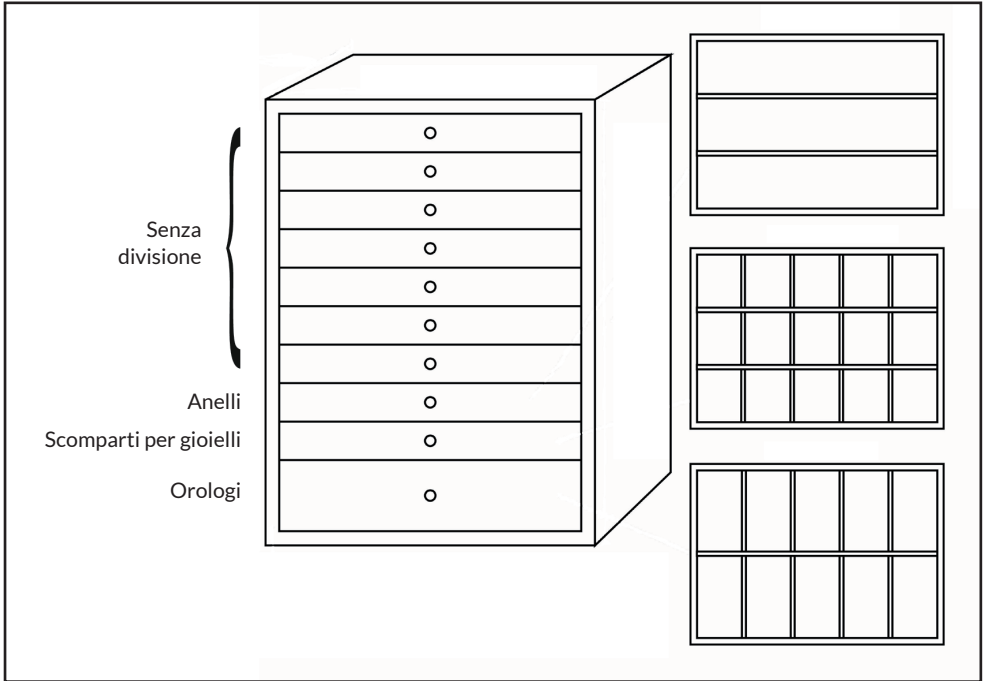

PANORAMICA

Numero articolo	10030222	10030223	10030224
Colore	Bianco	Nero	Rosa
Dimensioni	40,5 x 20,5 x 29 cm