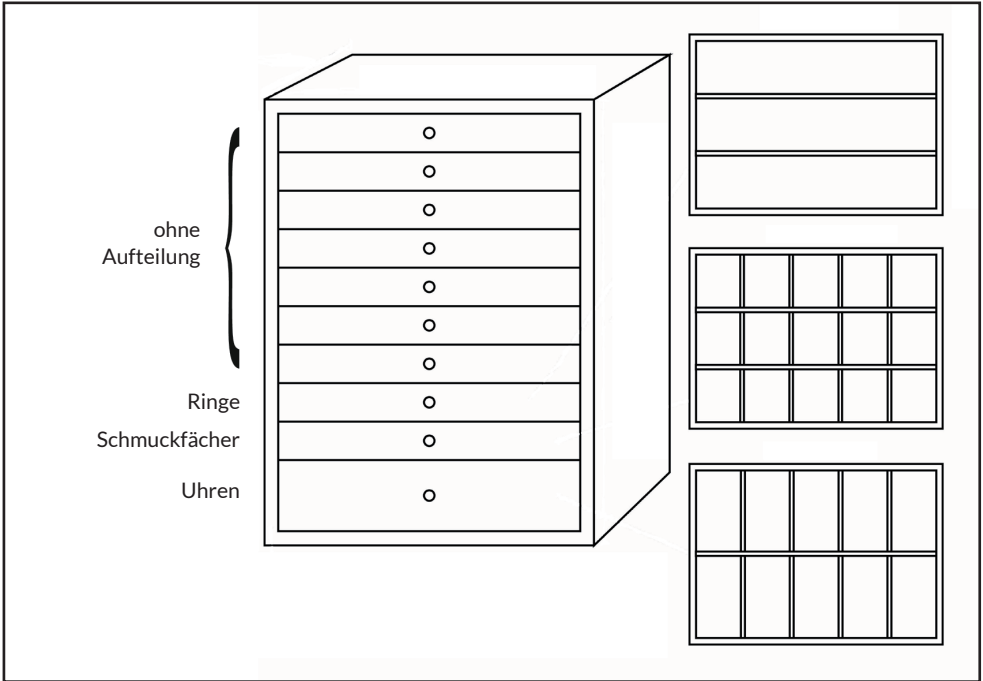

## OVERVIEW

|                |                           |          |          |
|----------------|---------------------------|----------|----------|
| Article number | 10030222                  | 10030223 | 10030224 |
| Colour         | White                     | Black    | Pink     |
| Dimensions     | 40.5 cm x 20.5 cm x 29 cm |          |          |