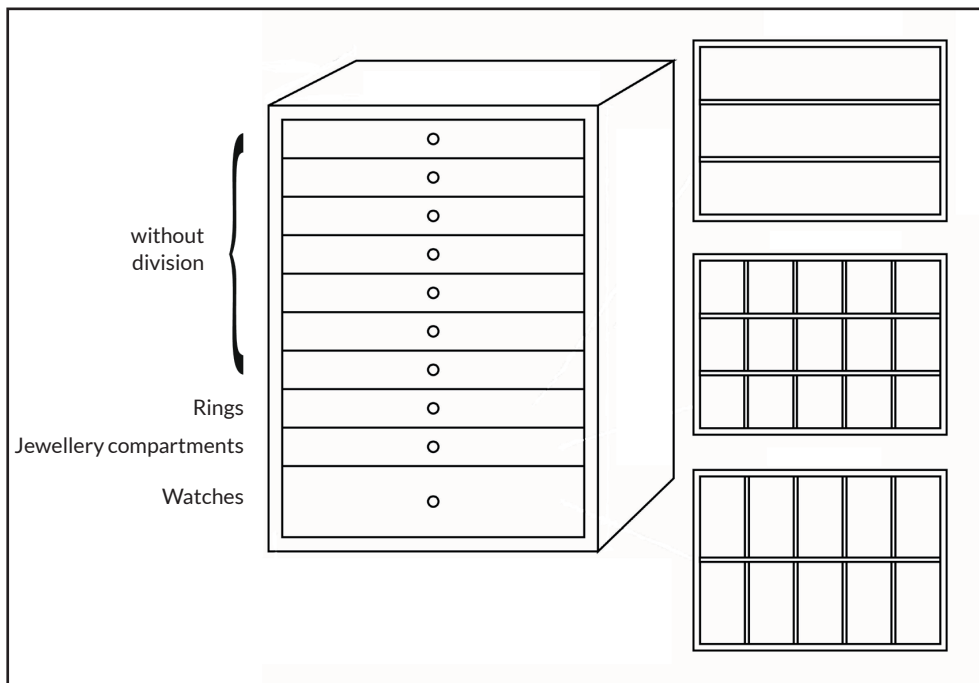

# ÜBERSICHT

|               |                           |          |          |
|---------------|---------------------------|----------|----------|
| Artikelnummer | 10030222                  | 10030223 | 10030224 |
| Farbe         | weiß                      | schwarz  | rosa     |
| Maße          | 40,5 cm x 20,5 cm x 29 cm |          |          |

## OVERVIEW

|                |                           |          |          |
|----------------|---------------------------|----------|----------|
| Article number | 10030222                  | 10030223 | 10030224 |
| Colour         | White                     | Black    | Pink     |
| Dimensions     | 40.5 cm x 20.5 cm x 29 cm |          |          |

## DESCRIPCIÓN

|                     |                           |          |          |
|---------------------|---------------------------|----------|----------|
| Número del artículo | 10030222                  | 10030223 | 10030224 |
| Color               | Blanco                    | Negro    | Rosa     |
| Medidas             | 40,5 cm x 20,5 cm x 29 cm |          |          |

## APERÇU

|                  |                           |          |          |
|------------------|---------------------------|----------|----------|
| Numéro d'article | 10030222                  | 10030223 | 10030224 |
| Couleur          | Blanc                     | Noir     | Rose     |
| Dimensions       | 40,5 cm x 20,5 cm x 29 cm |          |          |