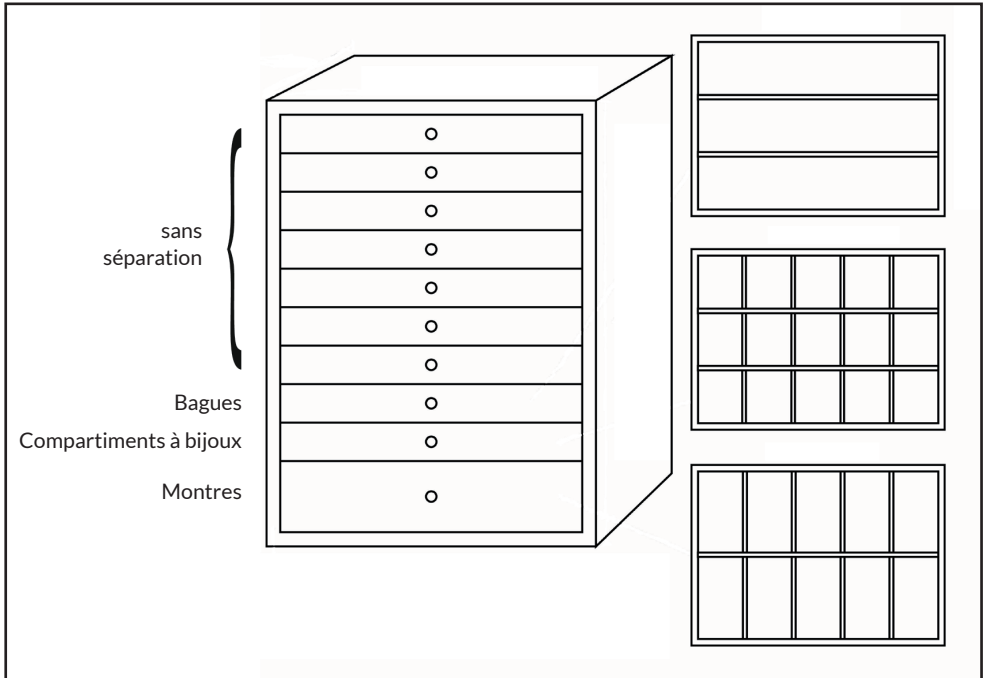

## OVERVIEW

|                |                           |          |          |
|----------------|---------------------------|----------|----------|
| Article number | 10030222                  | 10030223 | 10030224 |
| Colour         | White                     | Black    | Pink     |
| Dimensions     | 40.5 cm x 20.5 cm x 29 cm |          |          |

## DESCRIPCIÓN

|                     |                           |          |          |
|---------------------|---------------------------|----------|----------|
| Número del artículo | 10030222                  | 10030223 | 10030224 |
| Color               | Blanco                    | Negro    | Rosa     |
| Medidas             | 40,5 cm x 20,5 cm x 29 cm |          |          |

## APERÇU

|                  |                           |          |          |
|------------------|---------------------------|----------|----------|
| Numéro d'article | 10030222                  | 10030223 | 10030224 |
| Couleur          | Blanc                     | Noir     | Rose     |
| Dimensions       | 40,5 cm x 20,5 cm x 29 cm |          |          |