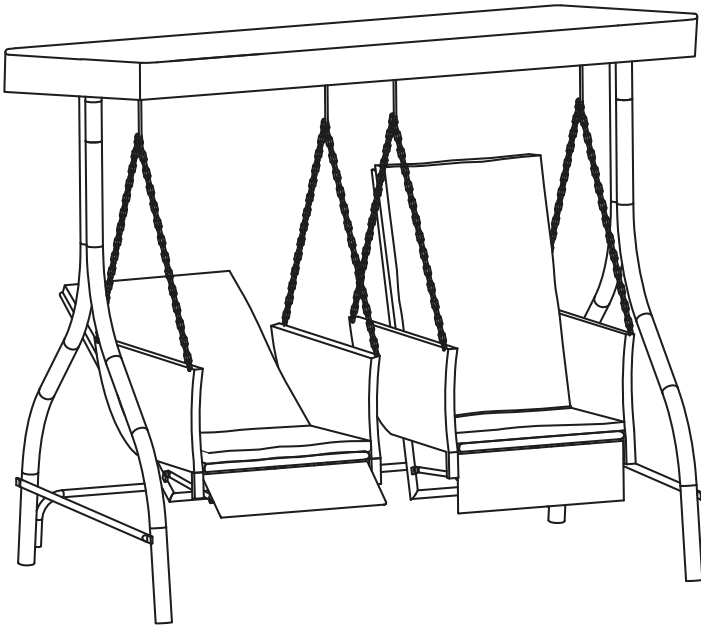

blumfeldt

Hollywoodschaukel

10030566

Sehr geehrter Kunde,

wir gratulieren Ihnen zum Erwerb Ihrer Hollywoodschaukel. Lesen Sie die folgenden Hinweise sorgfältig durch und befolgen Sie diese, um möglichen Schäden vorzubeugen. Für Schäden, die durch Missachtung der Hinweise und unsachgemäßen Gebrauch entstehen, übernehmen wir keine Haftung.

Artikel

Artikelnummer **10030566**

Hollywoodschaukel

Hinweise zur Verwendung und zur Sicherheit

Sicherheit

- Stecken Sie beim Ausklappen und Zusammenfallen die Hände nicht in bewegliche Teile der Liege.
- Überprüfen Sie nach dem Aufstellen der Hollywoodschaukel, ob sie stabil steht.