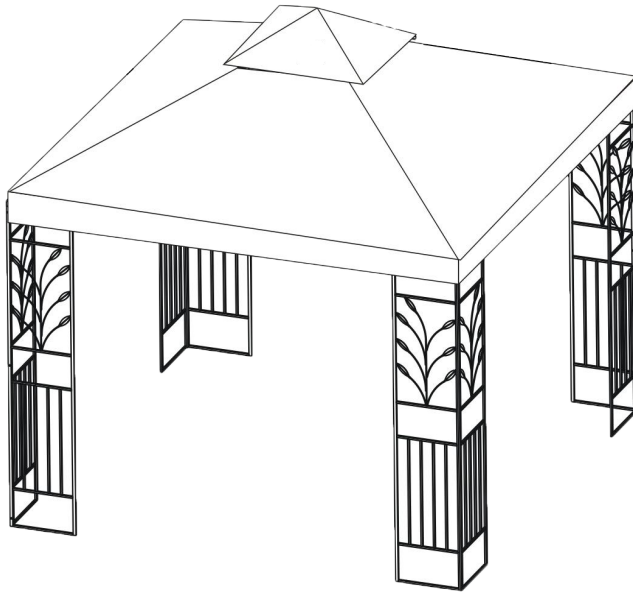

blumfeldt

Pavillon *Gazebo*

10030686 10030687

Artikelnummer**10030686****10030687****Farbe**

dunkelgrau

hellbeige

Item number**10030686****10030687****Colour**

dark grey

light beige

Lieferumfang *Scope of Supply***3X3 M**

M6*45mm 		M6*30mm 		M6*25mm 		M6*20mm 	
12#	24 x	13 #	12 x	14 #	36 x	15#	16 x
							
16#	88 x	17#	88 x	18#	88 x	19#	8 x
							
21#	1 x	22#	8 x	23#	2 x		