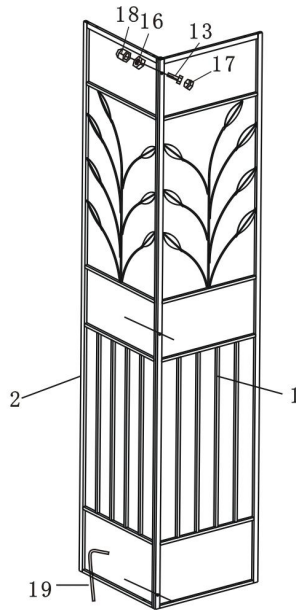

M6*45mm 		M6*30mm 		M6*25mm 		M6*20mm 	
12#	24 x	13 #	12 x	14 #	36 x	15#	16 x
16#	88 x	17#	88 x	18#	88 x	19#	8 x
21#	1 x	22#	8 x	23#	2 x		

Montage *Installation*