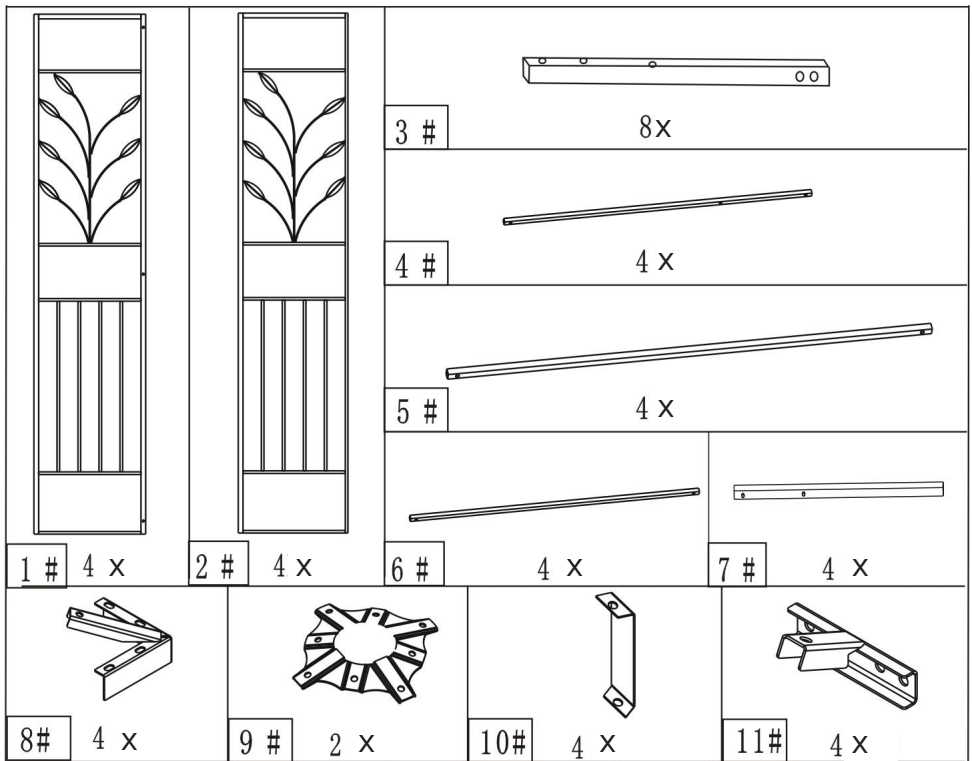

blumfeldt

Pavillon *Gazebo*

10030686 10030687

Artikelnummer**10030686****10030687****Farbe**

dunkelgrau

hellbeige

Item number**10030686****10030687****Colour**

dark grey

light beige

Lieferumfang *Scope of Supply***3X3 M**

M6*45mm 		M6*30mm 		M6*25mm 		M6*20mm 	
12#	24 x	13 #	12 x	14 #	36 x	15#	16 x
							
16#	88 x	17#	88 x	18#	88 x	19#	8 x
							
21#	1 x	22#	8 x	23#	2 x		