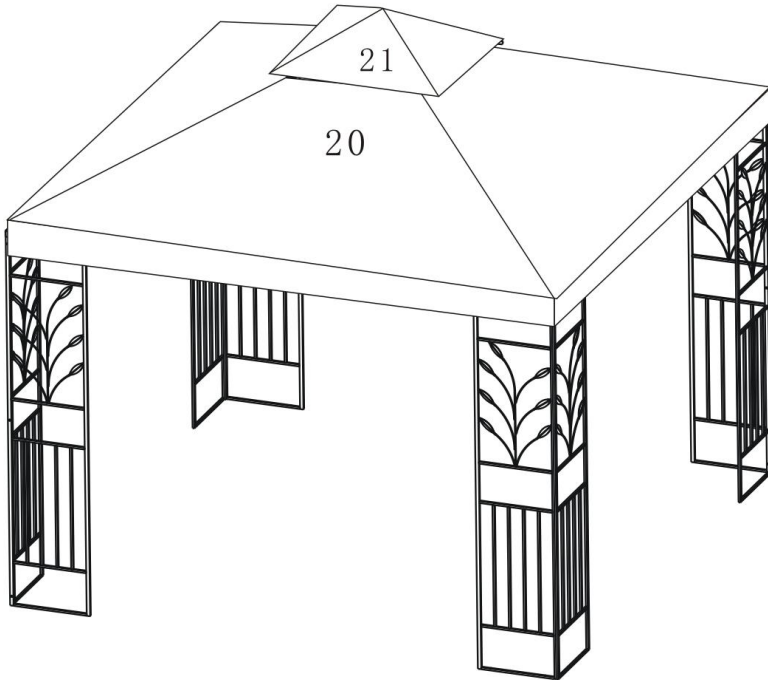

Hersteller: Chal-Tec GmbH, Wallstraße 16, 10179 Berlin, Deutschland

Producer: Chal-Tec GmbH, Wallstraße 16, 10179 Berlin, Germany