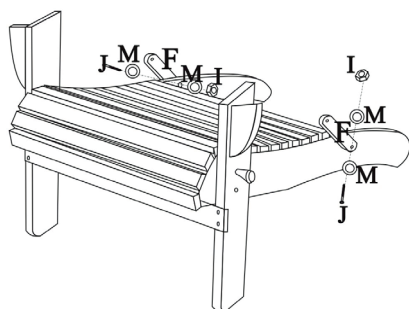

Montage *Installation*

1

2

3

4