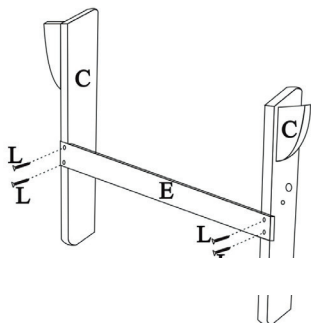

Montage *Installation*

1