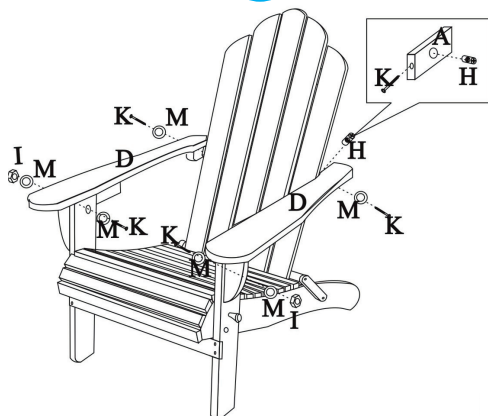

5

6

Hersteller: Chal-Tec GmbH, Wallstraße 16, 10179 Berlin, Deutschland

Producer: Chal-Tec GmbH, Wallstraße 16, 10179 Berlin, Germany