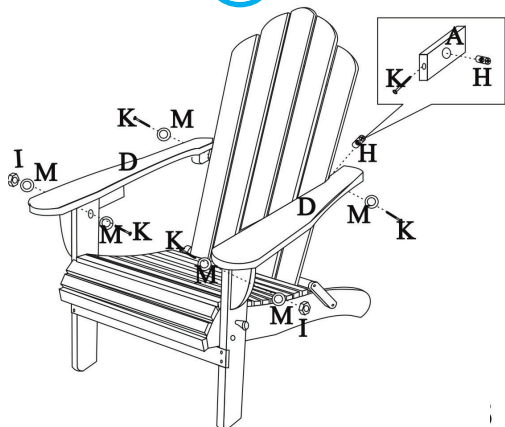

5

6

Hersteller: Chal-Tec GmbH, Wallstraße 16, 10179 Berlin, Deutschland

Producer: Chal-Tec GmbH, Wallstraße 16, 10179 Berlin, Germany