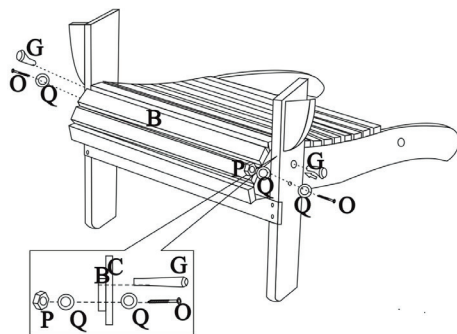

Montage *Installation*

1

2

3

4