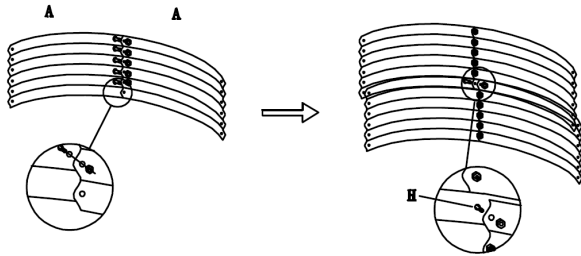

ZUSAMMENBAU

Assembly | Ensamblaje | Assemblage | Assemblaggio

1