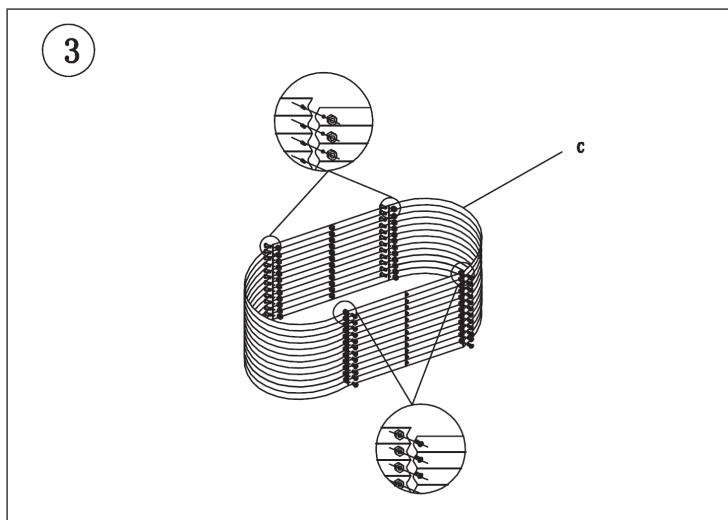

TECHNISCHE DATEN

Technical data | Datos técnicos | Fiche technique | Dati tecnici

	Artikename Article name Nombre del artículo Nom de l'article Nome articolo	Abmessungen Dimensions Dimensiones Dimensions Dimensioni
10031119 10031120 10035815	High Grow	200 x 80 x 80 cm

LIEFERUMFANG

Scope of delivery | Partes suministradas | Contenu de la livraison |
Volume di consegna

Ax8 	Bx8 	
Hx8 	Ix4 	Gx80 

ZUSAMMENBAU

Assembly | Ensamblaje | Assemblage | Assemblaggio

1

2

HERSTELLER