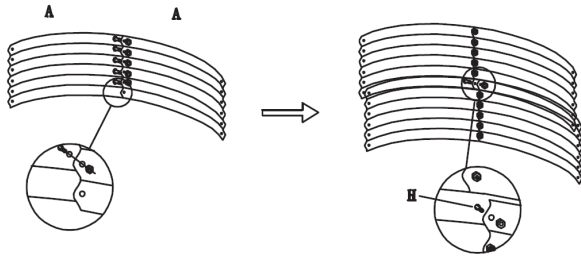

TECHNISCHE DATEN

Technical data | Datos técnicos | Fiche technique | Dati tecnici

	Artikename Article name Nombre del artículo Nom de l'article Nome articolo	Abmessungen Dimensions Dimensiones Dimensions Dimensioni
10031119 10031120 10035815	High Grow	200 x 80 x 80 cm

LIEFERUMFANG

Scope of delivery | Partes suministradas | Contenu de la livraison |
Volume di consegna

Ax8 	Bx8 	
Hx8 	Ix4 	Gx80 

ZUSAMMENBAU

Assembly | Ensamblaje | Assemblage | Assemblaggio

1

2

HERSTELLER